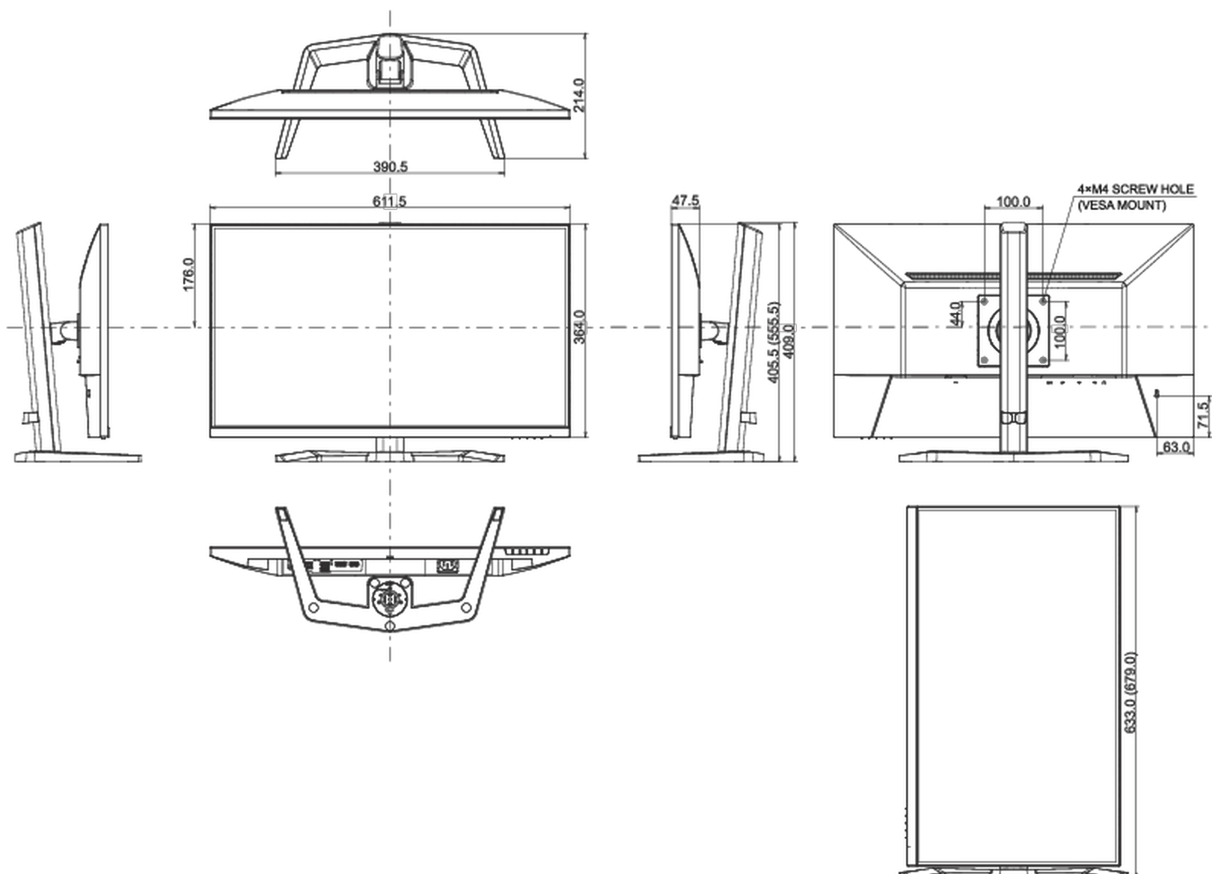

01 DISPLAY EIGENSCHAFTEN

Bilddiagonale	27", 68.5cm
Panel-Technologie	IPS, matte Oberfläche
Physikalische Auflösung	2560 x 1440 @100Hz (3.7 megapixel)
Bildformat	16:9
Helligkeit	250 cd/m ²
Kontrastverhältnis	1300:1
Erweitertes Kontrast Verhältnis	80M:1
Reaktionszeit (MPRT)	1ms
Blickwinkel	horizontal/vertikal: 178°/178°, rechts/links: 89°/89°, nach oben/unten: 89°/89°
Farbunterstützung	16.7mln
Horizontalfrequenz	30 - 151kHz
Arbeitsfläche H x B	596.7 x 335.7mm, 23.5 x 12.2"
Pixelabstand	0.233mm
Farbe	matt, schwarz

04 MECHANISCH

Verstellmöglichkeiten	Tilt
Höhenverstellbar	150mm
Rotierbar (Pivotfunktion)	90°
Drehwinkel	45°; 45° links; 45° rechts
Neigungswinkel	23° nach oben; 5° nach unten

VESA Halterung	100 x 100mm
Kabelmanagement	ja

Produkt Abmessungen B x H x T	611.5 x 555.5 x 214mm
Verpackung Abmessungen B x H x T	691 x 142 x 447mm
Gewicht (ohne Verpackung)	5.5kg
Gewicht (inkl Verpackung)	7.2kg
EAN code	4948570122783

Alle Warenzeichen sind eingetragene Handelsmarken. Irrtum und Änderungen in den Spezifikationen vorbehalten. Alle LCD's erfüllen die ISO-9241-307:2008 Pixelfehlerklasse.