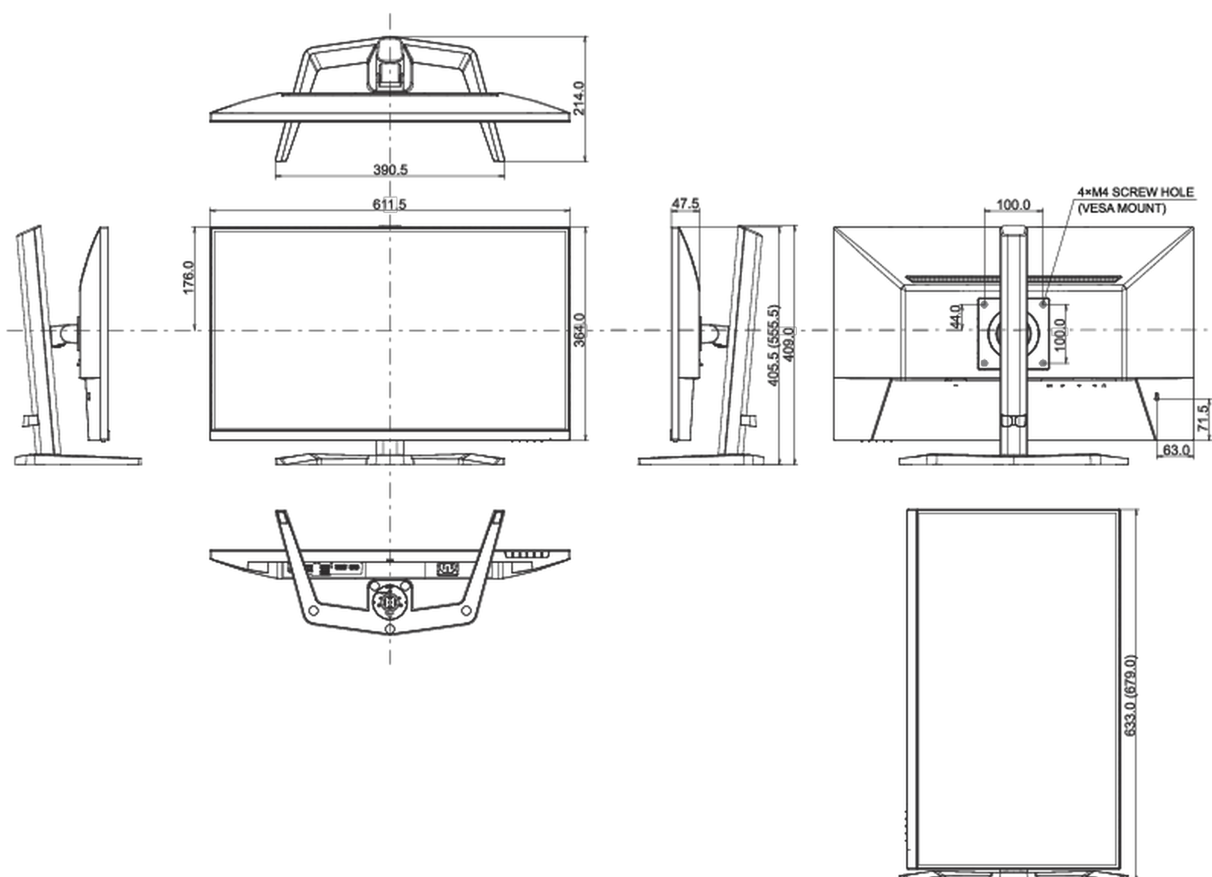

01 DISPLAY EIGENSCHAFTEN

Bilddiagonale	27", 68.5cm
Panel-Technologie	IPS, matte Oberfläche
Physikalische Auflösung	1920 x 1080 @100Hz (2.1 megapixel)
Bildformat	16:9
Helligkeit	250 cd/m ²
Kontrastverhältnis	1000:1
Erweitertes Kontrast Verhältnis	80M:1
Reaktionszeit (MPRT)	1ms
Blickwinkel	horizontal/vertikal: 178°/178°, rechts/links: 89°/89°, nach oben/unten: 89°/89°
Farbunterstützung	16.7mln
Horizontalfrequenz	30 - 110kHz
Arbeitsfläche H x B	597.9 x 336.3mm, 23.5 x 13.2"
Pixelabstand	0.311mm
Farbe	matt, schwarz

04 MECHANISCH

Verstellmöglichkeiten	Tilt
Höhenverstellbar	150mm
Rotierbar (Pivotfunktion)	90°
Drehwinkel	45°; 45° links; 45° rechts
Neigungswinkel	23° nach oben; 5° nach unten

VESA Halterung	100 x 100mm
Kabelmanagement	ja

05 ENTHALTENES ZUBEHÖR

Kabel	Netz, USB, HDMI
Sonstige	Leitfaden zur Inbetriebnahme, Sicherheits-Hinweise

06 STROMVERWALTUNG

Netzteil	intern
Stromversorgung	AC 50 - 60V, 100/240Hz
Leistungsaufnahme	22W typisch, 0.5W Standby, 0.3W ausgeschaltet

Produkt Abmessungen B x H x T	611.5 x 555.5 x 214mm
Verpackung Abmessungen B x H x T	688 x 142 x 447mm
Gewicht (ohne Verpackung)	5.2kg
Gewicht (inkl Verpackung)	6.9kg
EAN code	4948570122769

Alle Warenzeichen sind eingetragene Handelsmarken. Irrtum und Änderungen in den Spezifikationen vorbehalten. Alle LCD's erfüllen die ISO-9241-307:2008 Pixelfehlerklasse.