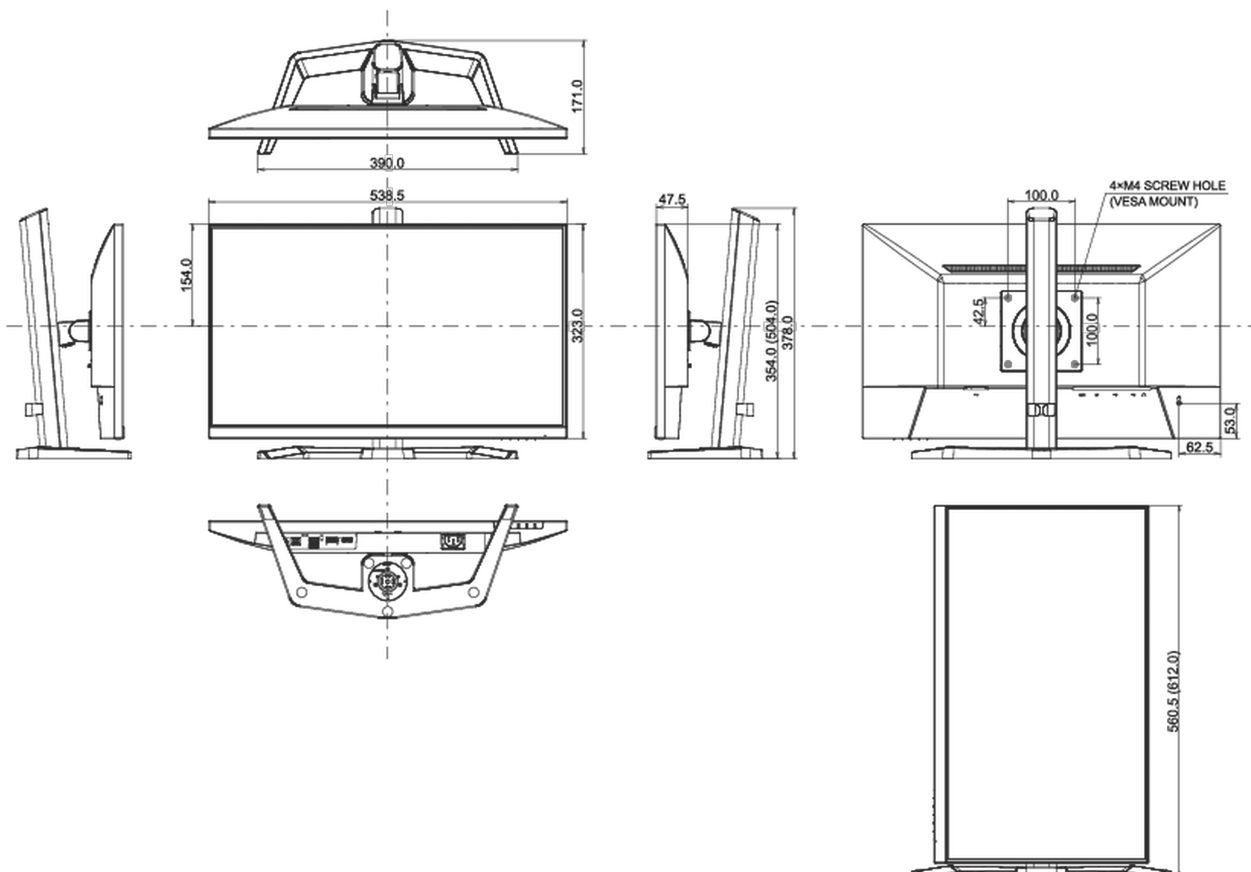

01 DISPLAY EIGENSCHAFTEN

Bilddiagonale	24", 60.5cm
Panel-Technologie	IPS, matte Oberfläche
Physikalische Auflösung	1920 x 1080 @100Hz (2.1 megapixel Full HD)
Bildformat	16:9
Helligkeit	250 cd/m ²
Kontrastverhältnis	1300:1
Erweitertes Kontrast Verhältnis	80M:1
Reaktionszeit (MPRT)	1ms
Blickwinkel	horizontal/vertikal: 178°/178°, rechts/links: 89°/89°, nach oben/unten: 89°/89°
Farbunterstützung	16.7mln
Horizontalfrequenz	30 - 110kHz
Arbeitsfläche H x B	527.04 x 296.46mm, 20.75 x 11.67"
Pixelabstand	0.275mm
Farbe	matt, schwarz

04 MECHANISCH

Verstellmöglichkeiten	Tilt
Höhenverstellbar	150mm
Rotierbar (Pivotfunktion)	90°
Drehwinkel	45°; 45° links; 45° rechts
Neigungswinkel	23° nach oben; 5° nach unten

VESA Halterung	100 x 100mm
Kabelmanagement	ja

05 ENTHALTENES ZUBEHÖR

Kabel	Netz, USB (1,5m), HDMI (1,5m)
Sonstige	Leitfaden zur Inbetriebnahme, Sicherheits-Hinweise

06 STROMVERWALTUNG

Netzteil	intern
Stromversorgung	AC 50 - 60V, 100/240Hz
Leistungsaufnahme	18W typisch, 0.5W Standby, 0.3W ausgeschaltet

Produkt Abmessungen B x H x T	538.5 x 504 x 171mm
Verpackung Abmessungen B x H x T	615 x 126 x 405mm
Gewicht (ohne Verpackung)	4.4kg
Gewicht (inkl Verpackung)	5.9kg
EAN code	4948570122745

Alle Warenzeichen sind eingetragene Handelsmarken. Irrtum und Änderungen in den Spezifikationen vorbehalten. Alle LCD's erfüllen die ISO-9241-307:2008 Pixelfehlerklasse.