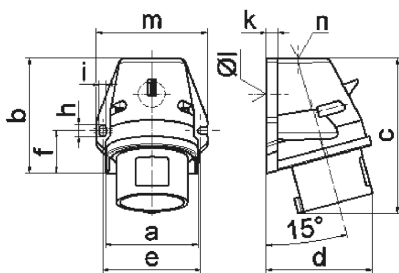

## Wandgerätestecker - mit Aussenbefestigung

Artikelbeschreibung	
BALS-Art.-Nr	24400
EAN	4024941244008
Produktgruppe	Wandgerätestecker QUICK-CONNECT
Stromstärke	16A
Polzahl	5p
Anordnung der Phasen	3P+N+PE
Lage des Schutzkontaktes	9h
Spannung	120/208 - 144/250V~
Frequenz	50/60Hz

Artikelbeschreibung	
Schutzart	IP44
Kennfarbe	blau
Gerätefarbe	Kragen blau RAL 5015, Gehäuseunterteil grau RAL 7035, Gehäuseoberteil grau RAL 7035
Anschluss technik	schraublose Federklemmtechnik mit Käfigzugfederklemmen
Maximaler Leiterquerschnitt	2,5 qmm
Kabeleinführung	1xM25 oben
Geräte-Höhe	122mm
Geräte-Breite	87mm
Geräte-Tiefe	84mm
Gehäusegrösse	90x87 mm (HxB)
Gehäusematerial	Polyamid
Kontakte	der Kontaktträger ist aus Polyamid, die Kontakte sind Messing blank

Zusätzliche technische Informationen	
	Die Leitungseinführung ist einmal oben offen und einmal im Boden verschlossen

Logistikdaten	
Einzelgewicht	0,198 kg / Stück
Verpackungsart	Tüte
Inhaltsmenge	1 ST

Logistikdaten	
EAN	4024941244008
Länge	84 mm
Breite	87 mm
Höhe	122 mm
Gewicht	0,199 kg
Volumen	891,576 ccm
Verpackungsart	Karton
Inhaltsmenge	10 ST
EAN	4024941832588
Länge	387 mm
Breite	222 mm
Höhe	150 mm
Gewicht	2,173 kg
Volumen	11.029,5 ccm

5 MB 44

Ampere Polzahl	16 3	16 4	16 5	32 3	32 4	32 5
a	59,5	72,4	72,4	79,1	79,1	79,1
b	90,0	90,0	90,0	92,0	92,0	92,0
c	120,0	120,0	122,0	134,0	134,0	134,0
d	72,0	84,0	84,0	89,0	89,0	89,0
e	62,0	77,0	77,0	84,0	84,0	84,0
f	33,5	33,5	33,5	30,0	30,0	30,0
h	9,0	9,0	9,0	9,0	9,0	9,0
i	5,5	5,5	5,5	5,5	5,5	5,5
k	8,0	9,0	9,0	9,0	9,0	9,0
l ø	21,0	21,0	21,0	21,0	21,0	21,0
m	72,0	87,0	87,0	94,0	94,0	94,0
n	M20	M25	M25	M25	M25	M25
Leiter mm <sup>2</sup> min	1	1	1	2,5	2,5	2,5
Leiter mm <sup>2</sup> max	2,5	2,5	2,5	6	6	6