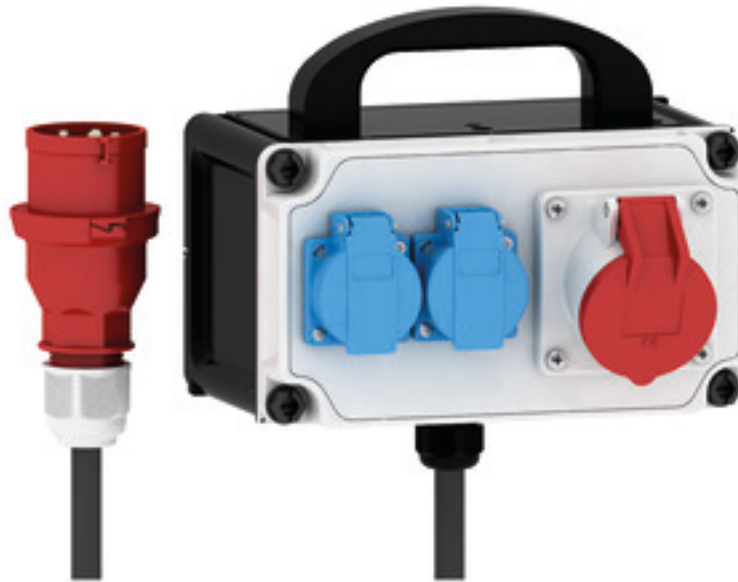

Tragbarer Verteiler Kunststoff - VARIABOX - S Mobil

Artikelbeschreibung	
BALS-Art.-Nr	85006
EAN	4024941207164
Produktgruppe	VARIABOX - S Mobil
Gehäuse	hochwertiges, schlagfestes Kunststoffgehäuse (PBT), plombierbar, Oberteil gerade, Deckelschrauben unverlierbar, Verteiler inklusive Tragegriff
Bestückung	2 x Schutzkontaktsteckdose 16A 230V blau IP 54 1 x CEE-Steckdose 16A 400V 5p 6h IP 44 geneigt
Absicherung/Schutzmaßnahme	keine
Leitungseinführung/Anschlussmöglichkeit	CEE-Stecker 16A 400V 5p 6h mit 2m H07RN-F5 G2,5

Artikelbeschreibung	
Zusätzliche Informationen	Anschlußfertig verdrahtet Aufbau gemäß Z-Nr. Z1202108
Vorschriften / Normen	DIN EN 61439-2
Schutzart	IP44
Gerätefarbe	Gehäuseunterteil schwarz ähnlich RAL 9017, Gehäuseoberteil grau RAL 7035
Geräte-Höhe	130mm
Geräte-Breite	230mm
Geräte-Tiefe	145mm
RDF-Faktor	1
Nennstrom InA	16

Tiefenmaß/ depth X (mm)

Bezeichnung/ with	IP44	IP67
OTC-Klappe/ OTC operating window	180	180
Schutzk. Steckdose/domestic socket	162	205
CEE 16A 3p	200	200
CEE 16A 4p	204	202
CEE 16A 5p	207	205
CEE 32A 3p/4p	211	213
CEE 32A 5p	213	214
CEE 63A 3p/4p/5p	229	231