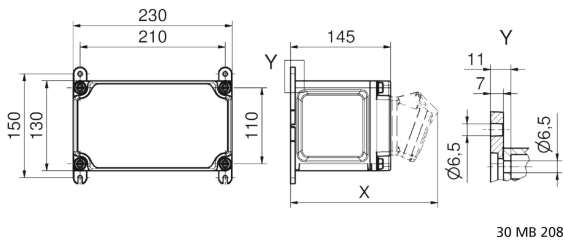

Tragbarer Verteiler Kunststoff - VARIABOX - S Mobil

Artikelbeschreibung	
BALS-Art.-Nr	85006
EAN	4024941207164
Produktgruppe	VARIABOX - S Mobil
Gehäuse	hochwertiges, schlagfestes Kunststoffgehäuse (PBT), plombierbar, Oberteil gerade, Deckelschrauben unverlierbar, Verteiler inklusive Tragegriff
Bestückung	2 x Schutzkontaktsteckdose 16A 230V blau IP 54 1 x CEE-Steckdose 16A 400V 5p 6h IP 44 geneigt
Absicherung/Schutzmaßnahme	keine
Leitungseinführung/Anschlussmöglichkeit	CEE-Stecker 16A 400V 5p 6h mit 2m H07RN-F5 G2,5

Artikelbeschreibung	
Zusätzliche Informationen	Anschlußfertig verdrahtet Aufbau gemäß Z-Nr. Z1202108
Vorschriften / Normen	DIN EN 61439-2
Schutzart	IP44
Gerätefarbe	Gehäuseunterteil schwarz ähnlich RAL 9017, Gehäuseoberteil grau RAL 7035
Geräte-Höhe	130mm
Geräte-Breite	230mm
Geräte-Tiefe	145mm
RDF-Faktor	1
Nennstrom InA	16

Logistikdaten	
Einzelgewicht	2,672 kg / Stück
Verpackungsart	Karton
Inhaltsmenge	1 ST
EAN	4024941207164
Länge	300 mm
Breite	270 mm
Höhe	255 mm
Gewicht	2,908 kg
Volumen	20.655 ccm

Metall Zuschläge	
Zuschlagsart	Kupfer
Materialbasis	150 EUR pro 100 Kilogramm
Enthaltenes Materialgewicht	0,24 Kilogramm pro 1 Stück

Tiefenmaß/ depth X (mm)

Bezeichnung/ with	IP44	IP67
OTC-Klappe/ OTC operating window	180	180
Schutzk. Steckdose/domestic socket	162	205
CEE 16A 3p	200	200
CEE 16A 4p	204	202
CEE 16A 5p	207	205
CEE 32A 3p/4p	211	213
CEE 32A 5p	213	214
CEE 63A 3p/4p/5p	229	231