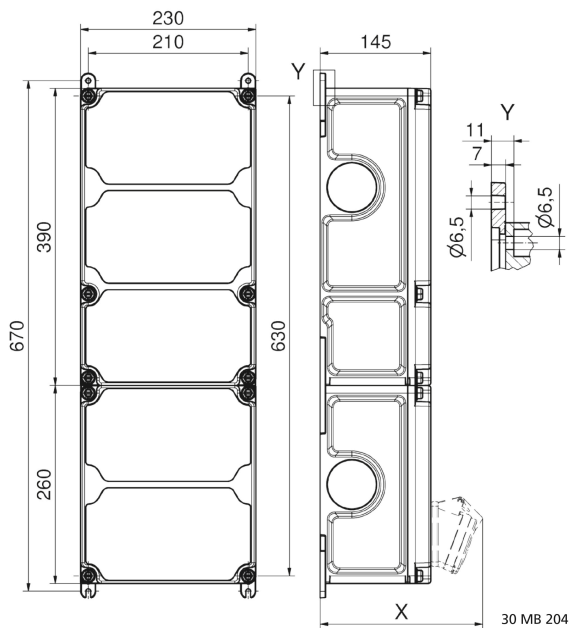

Wandverteiler Kunststoff - VARIABOX - XXL

Artikelbeschreibung	
BALS-Art.-Nr	89135
EAN	4024941206679
Produktgruppe	VARIABOX - XXL
Gehäuse	hochwertiges, schlagfestes Kunststoffgehäuse (PBT) plombierbar, mit Außen und Innenbefestigung, Oberteil gerade und seitlich anscharniert, Absicherung auf vorziehbarer Tragschiene montiert, Deckelschrauben unverlierbar, Absicherungselemente angeordnet unter durchsichtiger Betätigungsklappe mit bedienerfreundlicher OTC Mechanik (one touch close)
Bestückung	2 x Schutzkontaktsteckdose 16A 230V IP54 blau 2 x CEE-Steckdose 16A 400V 5p 6h IP44 geneigt 2 x CEE-Steckdose 32A 400V 5p 6h IP44 geneigt

Artikelbeschreibung	
Absicherung/Schutzmaßnahme	2 x C-Automat 16A 1p 2 x C-Automat 16A 3p 2 x C-Automat 32A 3p 1 x FI-Schalter 63/0,03A 4p
Leitungseinführung/Anschlussmöglichkeit	1 x M12, 1 x M20, 2 x M40 oben 1 x M12, 1 x M20, 2 x M40 unten 1 x Zählerklemmstein 5x25 mm ² / Typ: C (Schleifleitung)
Zusätzliche Informationen	Anschlussfertig verdrahtet.
Vorschriften / Normen	DIN EN 61439
Schutzart	IP44
Gerätefarbe	Gehäuseunterteil schwarz ähnlich RAL 9017, Gehäuseoberteil grau RAL 7035
Geräte-Höhe	650mm
Geräte-Breite	230mm
Geräte-Tiefe	145mm
RDF-Faktor	0.64
Nennstrom InA	63

Logistikdaten	
Einzelgewicht	9,112 kg / Stück
Verpackungsart	Karton

Logistikdaten	
Inhaltsmenge	1 ST
EAN	4024941206679
Länge	690 mm
Breite	270 mm
Höhe	255 mm
Gewicht	9,526 kg
Volumen	47.506,5 ccm

Tiefenmaß/ depth X (mm)