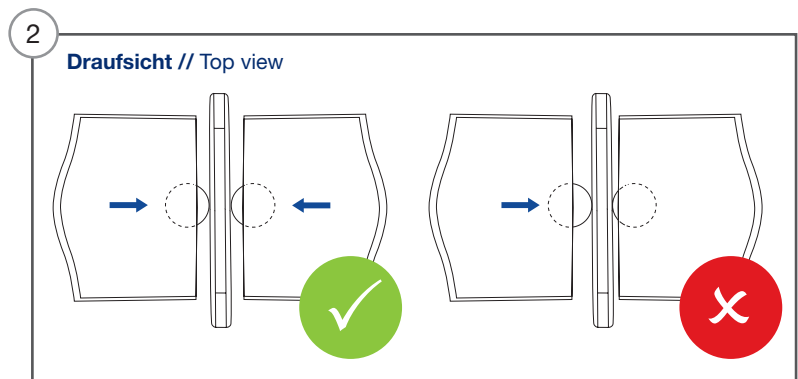

Design-Thinking Whiteboard-Kit

Design-Thinking Whiteboard-Kit

Art.-Nr.: 12412192

Montageanleitung | Mounting Instructions

Inhalt | Content

DE // Wichtig!

Beide Feststeller gleichzeitig zudrehen, damit keine Delle im Whiteboard entsteht.

EN // Important!

Close both locks at the same time so that there is no dent in the whiteboard.