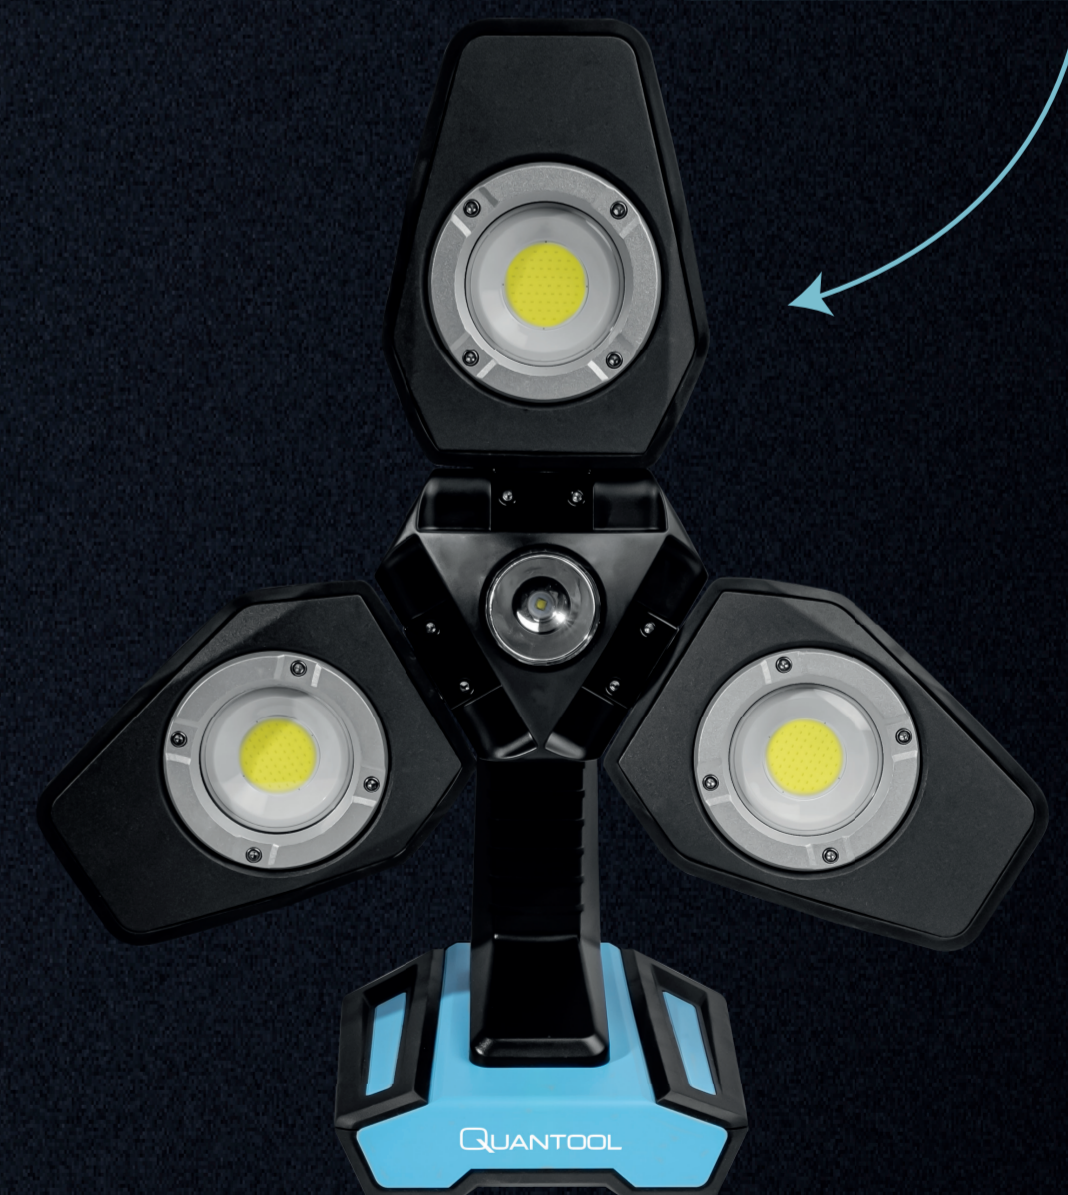

Eigenschaften & Zubehör / Features & Accessories:

- 3 Leuchtfunktionen / 3 functions: alle / all, außen / outside, Zentral-Spot / center spot
- alle Funktionen dimmbar / all functions dimmable
- Kopf um 90° schwenkbar / head 90° tiltable, Außenleuchten um 180° drehbar / outside lamps 180° rotatable
- Helligkeit / Brightness: 500 - 3500 lm
- Leistung / Performance: 35 W
- Farbtemperatur / Temperature: 6000 - 7000 K
- Spritzwasser-geschützt / Splash-protected: IP54
- Leuchtdauer / Duration: 2 - 8 Std. / hrs.
- 4 x 3,7 V Li-Ion, 1800 mAh, Ladestandanzeige / battery-indicator
- Ladezeit / Charging time: 6 Std. / hrs.
- USB-Ausgang / USB output: 5V / 2A
- Größe / Size: 362 x 165 x 410 mm
- Gewinde für Stativ-Montage / thread for tripod
- inkl. 1 m USB-C-Kabel / incl. 1 m USB-C cable

+49 (0) 2191 37 14 71
MO - FR 8-17H

Während der Garantiezeit garantieren wir:

- UK Working light 3-bladed lamp
- FR Lampe à 3 pales lumière fonctionnelle
- ES Lámpara de 3 pales de luz de trabajo
- NL Werklamp 3-bladige lamp
- HR Radno svjetlo lampas s 3 oštrice
- PT Luz de trabalho lâmpada de 3 lâminas

powered by
MANNESMANN

Art-Nr.: Q30600

10 JAHRE GARANTIE