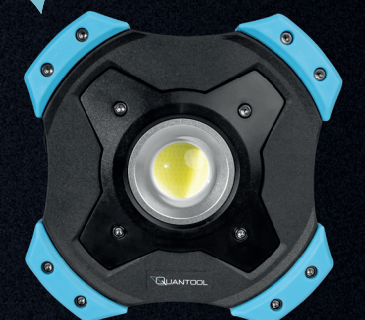

4 Magnete auf
der Rückseite