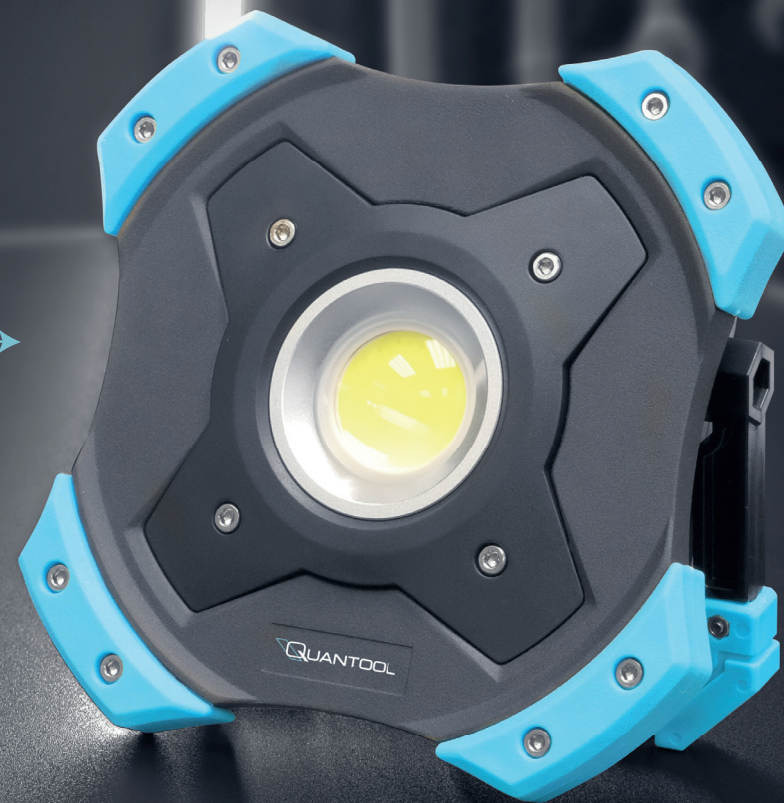

QUANTOOL

ARBEITSLEUCHE 3000LM
WORKING LIGHT 3000LM
Q30670

QUANTOOL

Maximale Ausleuchtung
des Arbeitsbereiches

Eigenschaften & Zubehör / Features & Accessories:

- 3 Leuchtfunktionen / 3 functions: hoch / high, niedrig / low, Blitz / flashlight
- Helligkeit / Brightness: 3000 lm (hoch / high)
- Leistung / Performance: 30 W
- Farbtemperatur / Temperature: 6000 - 7000 K
- Spritzwasser-geschützt / Splash-proofed: IP54
- Leuchtdauer / Duration: hoch / high - 3 Std. / hrs, niedrig / low - 6 Std. / hrs, Blitz / flash - 10 Std. / hrs
- 2 x 3,7 V Li-ion, 1800 mAh, Ladestandanzeige / battery-indicator
- Ladezeit / Charging time: 4 Std. / hrs
- verstellbarer Aufstellbügel / adjustable stand
- 4 Haftmagnete auf der Rückseite / 4 magnets on the reverse side
- USB-Ausgang / USB output: 2 x 5V / 2A
- Größe / Size: 168 x 168 x 54 mm
- inkl. 1 m USB-C-Kabel / incl. 1 m USB-C cable

QUANTOOL

- UK Working light 3000lm
- FR Lumière de travail 3000lm
- ES Luz de trabajo 3000lm
- NL Werklamp 3000lm
- HR Radno svjetlo 3000lm
- PT Luz de trabalho 3000lm

+49 (0) 2191 37 14 71
MO - FR 8-17H

Voraussetzung zur Garantieübernahme:

powered by
BRÜDER MANNESMANN

Art.-Nr.: Q30670

QUALITÄT
Hochwertige
Arbeitsleuchte aus
unserem Sortiment