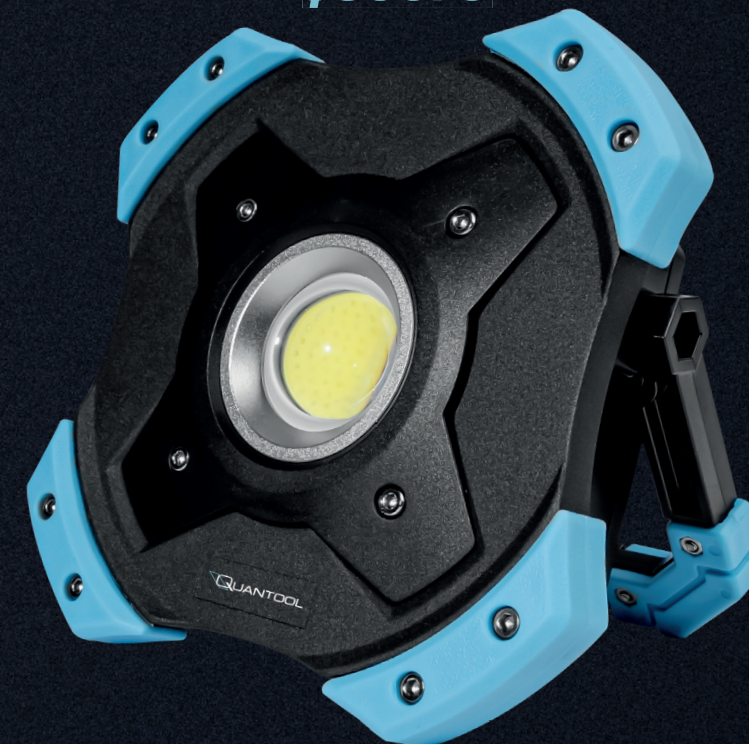

QUANTOOL

ARBEITSLEUCHE 3000LM
WORKING LIGHT 3000LM
Q30670

10 JAHRE GARANTIE

QUANTOOL

USB Ladefunktion

4 Magnete auf
der Rückseite

Stufenlos verstellbarer
Standfuß für sicheren Halt

GARANTIE
10 Jahre
Garantie auf
die Arbeitsleuchte