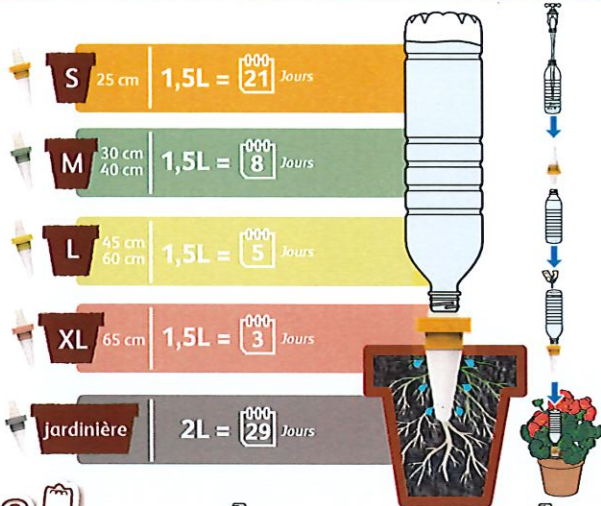

Aquasolo® Universal -bewässerungskegel