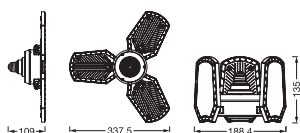

- E27 Deckenlampe mit verstellbaren Licht-flügeln
- Einfache Installation in E27 Lampenfassungen
- Ideal für Renovierungsarbeiten

Produkteigenschaften

- Schutzart: IP20

TECHNISCHE DATEN

Elektrische Daten

Nennleistung	40 W
Nennspannung	220...240 V
Netzfrequenz	50/60 Hz
Nennstrom	170 mA
Netzleistungsfaktor λ	0,97
Oberschwingungsgehalt	8.3 %

Maße & Gewicht

Durchmesser	337,50 mm
Länge	337,50 mm
Breite	337,50 mm
Höhe	109 mm
Produktgewicht	495,00 g

HIGHBAY BLADE 40W/60W 840
E27 BK

Materialien & Farben

Produktfarbe	Schwarz
Gehäusematerial	Aluminium
Quecksilbergehalt der Lampe	0.0 mg