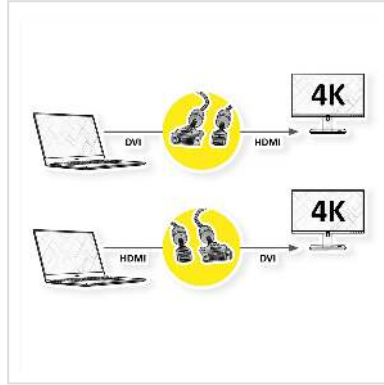

# ROLINE GOLD Monitorkabel DVI (24+1) - HDMI, ST/ST, 1 m

<b>Artikelnummer</b>	11.04.5890
<b>Hersteller</b>	ROLINE
<b>Hersteller-Art.-Nr.</b>	11.04.5890
<b>EAN (Einzelstück)</b>	7611990145720

**roline**  
Designed for Professionals

**ROLINE GOLD HDMI zu DVI Kabel für das Verbinden eines Ultrabooks, Notebooks/Laptops oder PCs mit einem Monitor, TV, Beamer oder Projektor - für Bildschirmübertragungen in exzellenter Qualität mit einer 4K Auflösung von bis zu 3840x2160 @30Hz!**

- HDMI ist ein universeller Anschlussstandard für die Übertragung von Video- und Audiosignalen. Anwendungen sind vor allem der Anschluss von Monitoren und Fernsehern an Computer, Blu-Ray-Player und ähnliche Geräte.
- Der HDMI Anschluss benötigt weniger Platz und eignet sich daher besser für tragbare Anzeigegeräte (Ultrabooks, Notebooks/Laptops) oder für 2 Anschlüsse auf einer Grafikkarte (auf einer Slotplatte).
- Das robuste Nylongeflecht schützt das Kabel wirkungsvoll und lässt es atemberaubend aussehen.
- Hochwertiges, doppelt abgeschirmtes Kabel (Folie+Geflecht) mit vergoldeten Kontakten zur optimalen Übertragung von Bildsignalen
- Unterstützt 3D-Video
- HDMI-Ethernet-Kanal
- Audio-Rückkanal zur Weiterleitung von Signalen an den Audio/Video-Empfänger
- Goldenes Steckergehäuse
- Anschlüsse: DVI-D (24+1) nach HDMI