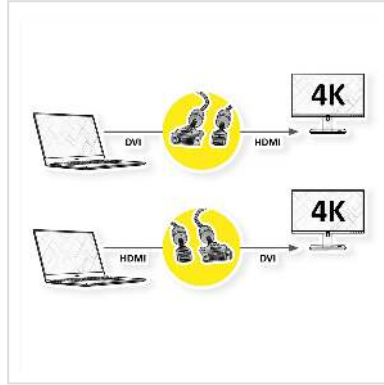

# ROLINE GOLD Monitorkabel DVI (24+1) - HDMI, ST/ST, 7,5 m

<b>Artikelnummer</b>	11.04.5894
<b>Hersteller</b>	ROLINE
<b>Hersteller-Art.-Nr.</b>	11.04.5894
<b>EAN (Einzelstück)</b>	7611990145768

**roline**  
Designed for Professionals

**ROLINE GOLD HDMI zu DVI Kabel für das Verbinden eines Ultrabooks, Notebooks/Laptops oder PCs mit einem Monitor, TV, Beamer oder Projektor - für Bildschirmübertragungen in exzellenter Qualität mit einer 4K Auflösung von bis zu 3840x2160 @30Hz!**

- HDMI ist ein universeller Anschlussstandard für die Übertragung von Video- und Audiosignalen. Anwendungen sind vor allem der Anschluss von Monitoren und Fernsehern an Computer, Blu-Ray-Player und ähnliche Geräte.
- Der HDMI Anschluss benötigt weniger Platz und eignet sich daher besser für tragbare Anzeigegeräte (Ultrabooks, Notebooks/Laptops) oder für 2 Anschlüsse auf einer Grafikkarte (auf einer Slotplatte).
- Das robuste Nylongeflecht schützt das Kabel wirkungsvoll und lässt es atemberaubend aussehen.
- Hochwertiges, doppelt abgeschirmtes Kabel (Folie+Geflecht) mit vergoldeten Kontakten zur optimalen Übertragung von Bildsignalen
- Unterstützt 3D-Video
- HDMI-Ethernet-Kanal
- Audio-Rückkanal zur Weiterleitung von Signalen an den Audio/Video-Empfänger
- Goldenes Steckergehäuse
- Anschlüsse: DVI-D (24+1) nach HDMI