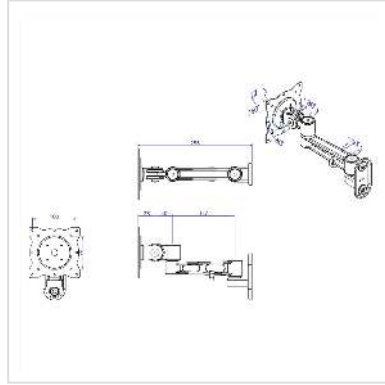

ROLINE LCD-Wandhalterung, 4 Gelenke, schwarz

Artikelnummer	17.03.1197
Hersteller	ROLINE
Hersteller-Art.-Nr.	17.03.1197
EAN (Einzelstück)	7611990142866

Schwenk- und neigbare Wandhalterung für Monitore und TVs!

- Der Monitorarm kann flexibel auf den besten Blickwinkel für den Betrachter eingestellt werden
- Zur Befestigung von Bildschirmen mit VESA 75 (75x75mm), VESA 100 (100x100mm)
- Zur Wandmontage
- Drehbereich: 180° (90° links oder rechts)
- Solide Ausführung aus schwarz lackiertem Guss
- Farbe: schwarz

Technische Daten:

Drehpunkte: 4

Max. Armlänge: 256 mm

Neigbar auf und ab: 80°

Technische Daten

Hersteller	ROLINE
Produktgruppe	LCD-Monitorarme
Produkttyp	Monitorarm, Wandmontage
Farbe	schwarz
Tragkraft	10 kg
Anzahl Drehpunkte	4
Befestigung	Wandmontage

Armlänge maximal	256 mm
Verstellmöglichkeit	Mechanisch
Neigbar	ja
Anzahl Monitore	1
VESA 75 x 75 mm	ja
VESA 100 x 100 mm	ja
Materialgruppe	Metall
Gewicht	1072.4 g
Verpackungshöhe	115 mm
Verpackungsbreite	125 mm
Verpackungstiefe	220 mm
Paketgewicht	1.3 kg