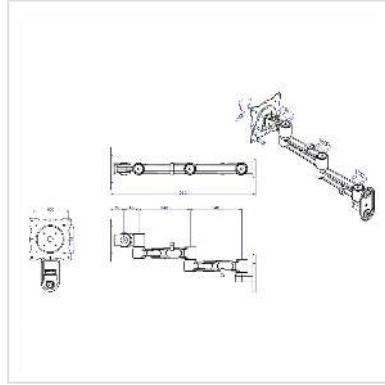

ROLINE LCD-Wandhalterung, 5 Gelenke, schwarz

Artikelnummer	17.03.1198
Hersteller	ROLINE
Hersteller-Art.-Nr.	17.03.1198
EAN (Einzelstück)	7611990142873

roline
Designed for Professionals

Schwenk- und neigbare Wandhalterung für Monitore und TVs!

- Der Monitorarm kann flexibel auf den besten Blickwinkel für den Betrachter eingestellt werden
- Zur Befestigung von Bildschirmen mit VESA 75 (75x75mm), VESA 100 (100x100mm)
- Zur Wandmontage
- Drehbereich: 180° (90° links oder rechts)
- Solide Ausführung aus schwarz lackiertem Guss
- Inklusive Clips zur Kabelführung
- Farbe: schwarz

Technische Daten:

Drehpunkte: 5

Max. Armlänge: 395 mm

Neigbar auf und ab: 80°

Neigbar auf und ab: 100°

Technische Daten

Hersteller	ROLINE
Produktgruppe	LCD-Monitorarme
Produkttyp	Monitorarm, Wandmontage
Farbe	schwarz
Tragkraft	10 kg
Anzahl Drehpunkte	5

Befestigung	Wandmontage
Armlänge maximal	395 mm
Verstellmöglichkeit	Mechanisch
Neigbar	ja
Anzahl Monitore	1
VESA 75 x 75 mm	ja
VESA 100 x 100 mm	ja
Materialgruppe	Metall
Gewicht	1318.4 g
Verpackungshöhe	115 mm
Verpackungsbreite	145 mm
Verpackungstiefe	222 mm
Paketgewicht	1.6 kg