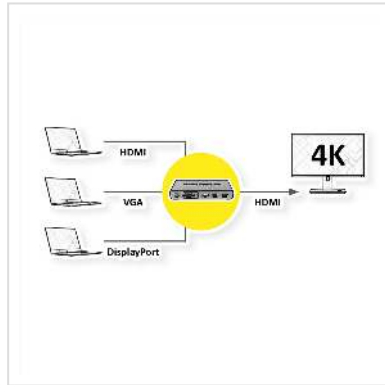

# ROLINE HDMI/VGA/DP zu HDMI Konverter-Switch

Artikelnummer	14.01.3568
Hersteller	ROLINE
Hersteller-Art.-Nr.	14.01.3568
EAN (Einzelstück)	7611990150854

**roline**  
Designed for Professionals

**Kombination aus Video-Konverter und Video-Switch. Unterstützt drei verschiedene Quell-Typen (HDMI / DP / VGA), die wahlweise auf einen HDMI-Ausgang geschaltet werden können.**

- Ideal für Multimedia-Anwendungen
- Unterstützt Auflösungen bis zu 4K2K (HDMI oder DP 4096x2160 @60Hz) bzw. bis zu 1080p (VGA)
- Einfach zu installieren und zu nutzen
- Umschaltung zwischen den Quellen durch: Auto-Detect / IR-Fernbedienung / Schalttaste auf der Front des Geräts
- LED-Status-Anzeige
- Metallgehäuse
- Netzteil (5VDC, 1A)

## Technische Daten

Hersteller	ROLINE
Produktgruppe	Video-Switches
Produkttyp	HDMI-Video-Switch
Farbe	schwarz

Lieferumfang	Konverter-Switch, Netzteil
Schnittstelle	HDMI
Eingänge	3
Ausgänge	1
Eingänge Video	HDMI / DP / VGA
Ausgang Video	HDMI
Max. Auflösung (nom.)	4096x2160 @60Hz
Abmessungen (HxBxT)	25 x 154 x 72 mm
Netzteil	5VDC, 1A
Höhe	25 mm
Breite	154 mm
Tiefe	72 mm
Gewicht	330.4 g
Verpackungshöhe	75 mm
Verpackungsbreite	140 mm
Verpackungstiefe	200 mm
Paketgewicht	0.6 kg