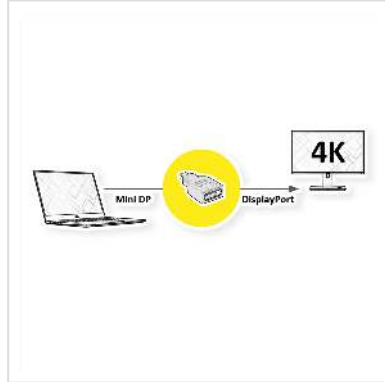

ROLINE DisplayPort Adapter, DP BU - Mini DP ST

Artikelnummer	12.03.3130
Hersteller	ROLINE
Hersteller-Art.-Nr.	12.03.3130
EAN (Einzelstück)	7611990192328

roline
Designed for Professionals

2160p

4K

Zum Anschluss eines DisplayPort Kabels an eine Mini DisplayPort-Buchse

- Sie wollen an Ihrer Grafikkarte mit Mini DisplayPort-Buchse ein DP Kabel zum Monitor anbringen?
- Die Lösung ist der DisplayPort-Adapter zum Anschluß eines DisplayPort Kabels an eine Mini DisplayPort-Buchse der Grafikkarte
- Adapter mit Mini DP-Stecker und DP-Buchse

Technische Daten

Hersteller	ROLINE
Produktgruppe	Adapter, Terminatoren, Konverter
Produkttyp	Mini DisplayPort-DisplayPort Adapter
Farbe	schwarz
Max. Auflösung	3840 x 2160 @30Hz (4K, Full HD)
Anschlüsse Seite 1 (PC)	Mini DP Stecker
Anschlüsse Seite 2 (Peripherie)	DisplayPort Buchse

Seite 1 Typ des Anschlusses	Mini DisplayPort
Seite 1 Art des Anschlusses	Männlich (Stecker)
Seite 2 Typ des Anschlusses	DisplayPort
Seite 2 Art des Anschlusses	Weiblich (Buchse)
Aktiv / Passiv	passiv
Anwendungsbereich	extern
Gewicht	12.2 g
Verpackungshöhe	20 mm
Verpackungsbreite	80 mm
Verpackungstiefe	140 mm
Paketgewicht	0.018 kg