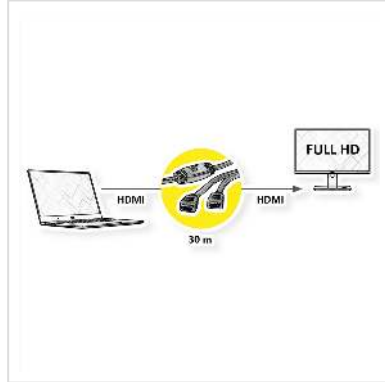

# ROLINE HDMI High Speed Kabel, mit Repeater, 30 m

Artikelnummer	14.01.3465
Hersteller	ROLINE
Hersteller-Art.-Nr.	14.01.3465
EAN (Einzelstück)	7611990186471

**roline**  
Designed for Professionals

**2K**

**1080p**  
FULL HD

**3D**  
capable

**Hochwertiges HDMI Verbindungskabel mit HDMI 19 Steckern für die Übertragung von digitalen HDTV Signalen bei Full HD 3D und Deep Color bis 1080p. Damit kann der Monitor 30m entfernt von der HDMI-Quelle stehen.**

- Hardware-Lösung, keine Software notwendig
- Im Kabel ist ein Signal-Repeater mit IN / OUT Kennzeichnung eingebaut
- Repeater ohne externe Spannungsversorgung
- Abmessung des Repeaters: 15 x 23 x 75 mm
- Repeater in schlanker Bauform, kabelkanaltauglich

## Technische Daten

Hersteller	ROLINE
Produktgruppe	Kabel
Produkttyp	HDMI High Speed Kabel
Farbe	schwarz
Länge	30 m
Übertragungsqualität	HDMI High Speed
Max. Auflösung	1920 x 1080 / 1920 x 1200 @60Hz (2K, Full HD)