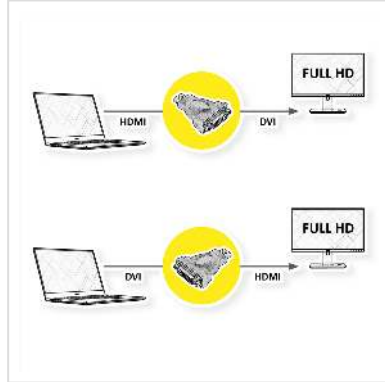

ROLINE HDMI-DVI Adapter, HDMI ST / DVI-D BU

Artikelnummer	12.03.3115
Hersteller	ROLINE
Hersteller-Art.-Nr.	12.03.3115
EAN (Einzelstück)	7611990175741

roline
Designed for Professionals

2K

1080p
FULL HD

Zum Anschluss eines DVI-Kabels an eine HDMI-Schnittstelle.

Sie wollen Ihren neuen TFT an den HDMI-Anschluss Ihres DVD-Spielers oder Ihrer Settop-Box anbinden?

Dann brauchen Sie unseren HDMI-DVI-D Adapter!

- Adapter mit HDMI Stecker und 24+1 DVI-D Buchse
- Seite 1: HDMI Typ A Stecker
- Seite 2: DVI-D 24+1, Dual-Link Buchse

Technische Daten

Hersteller	ROLINE
Produktgruppe	Adapter, Terminatoren, Konverter
Produkttyp	HDMI-DVI Adapter
Farbe	schwarz
Lieferumfang	1x Adapter
Max. Auflösung	1920 x 1080 / 1920 x 1200 @60Hz (2K, Full HD)
Anschlüsse Seite 1 (PC)	HDMI Stecker

Anschlüsse Seite 2 (Peripherie)	DVI Buchse
Seite 1 Typ des Anschlusses	HDMI Typ A
Seite 1 Art des Anschlusses	Männlich (Stecker)
Seite 2 Typ des Anschlusses	DVI-D 24+1, Dual-Link
Seite 2 Art des Anschlusses	Weiblich (Buchse)
Aktiv / Passiv	passiv
Umsetzungsrichtung	HDMI-DVI
Anwendungsbereich	extern
Abmessungen (HxBxT)	50 x 40 x 15 mm
Höhe	50 mm
Breite	40 mm
Tiefe	15 mm
Gewicht	29.3 g
Verpackungshöhe	10 mm
Verpackungsbreite	70 mm
Verpackungstiefe	130 mm
Paketgewicht	0.032 kg