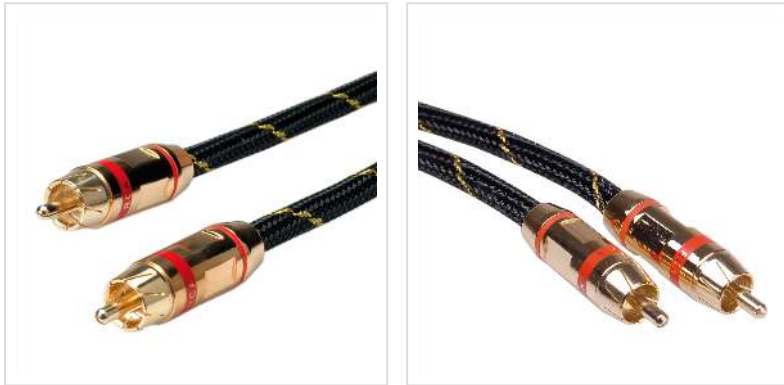

ROLINE GOLD Cinch-Verbindungskabel simplex ST/ST, Rot, 2,5 m

Artikelnummer	11.09.4231
Hersteller	ROLINE
Hersteller-Art.-Nr.	11.09.4231
EAN (Einzelstück)	7611990110933

ROLINE GOLD Video-Kabel in hochwertiger Qualität mit verbesserter Schirmung

ROLINE GOLD Cinch-Verbindungskabel simplex Stecker / Stecker,

- Vergoldete Stecker
- Markierungsring: ROT
- Ausführung Stecker / Stecker
- Nylonverstärktes Kabelaussenmaterial für verbesserte Stabilität
- Farbe: schwarz/gold

ROLINE GOLD - Topqualität ohne Kompromisse!

Kabel in ROLINE GOLD-Qualität verfügen über hochwertige Steckergehäuse und vergoldete Steckkontakte mit bis zu zweifacher Abschirmung für eine bessere Signalqualität auch bei hohen Steckzyklen. Der Nylonmantel in gold/schwarz sorgt für eine bessere Stabilität und verleiht dem Kabel eine außergewöhnliche Optik.

Technische Daten

Hersteller	ROLINE
Produktgruppe	Kabel
Produkttyp	Cinch-Verbindungskabel
Farbe	schwarz / gold
Länge	2.5 m

Seite 1 Typ des Anschlusses	Cinch (RCA)
Seite 1 Art des Anschlusses	Männlich (Stecker)
Seite 2 Typ des Anschlusses	Cinch (RCA)
Seite 2 Art des Anschlusses	Männlich (Stecker)
Anwendungsbereich	extern
Kabelschirmung	geschirmt
Kabelaufbau	simplex
Gewicht	120 g
Verpackungshöhe	20 mm
Verpackungsbreite	140 mm
Verpackungstiefe	210 mm
Paketgewicht	0.14 kg