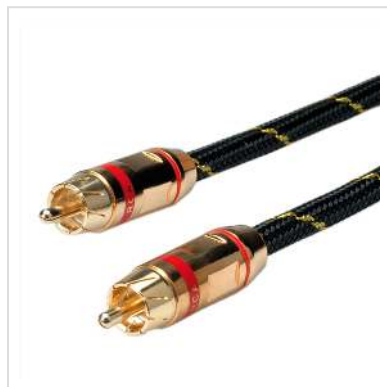

ROLINE GOLD Cinch-Verbindungskabel simplex ST/ST, Rot, Retail Blister, 2,5 m

Artikelnummer	11.88.4231
Hersteller	ROLINE
Hersteller-Art.-Nr.	11.88.4231
EAN (Einzelstück)	7611990143306

ROLINE GOLD Cinch-Verbindungskabel simplex Stecker / Stecker

- Vergoldete Stecker
- Markierungsring: ROT
- Ausführung Stecker / Stecker
- Nylonverstärktes Kabelaussenmaterial für verbesserte Stabilität
- Farbe: schwarz/gold

ROLINE GOLD - Topqualität ohne Kompromisse!

Kabel in ROLINE GOLD-Qualität verfügen über hochwertige Steckergehäuse und vergoldete Steckkontakte mit bis zu zweifacher Abschirmung für eine bessere Signalqualität auch bei hohen Steckzyklen. Der Nylonmantel in gold/schwarz sorgt für eine bessere Stabilität und verleiht dem Kabel eine außergewöhnliche Optik.

Mit attraktiver Blister-Verpackung für Retailer oder Wiederverkäufer.

Technische Daten

Hersteller	ROLINE
Produktgruppe	Kabel
Produkttyp	Cinch-Verbindungskabel
Farbe	schwarz / gold
Länge	2.5 m

Seite 1 Typ des Anschlusses	Cinch (RCA)
Seite 1 Art des Anschlusses	Männlich (Stecker)
Seite 2 Typ des Anschlusses	Cinch (RCA)
Seite 2 Art des Anschlusses	Männlich (Stecker)
Anwendungsbereich	extern
Kabelschirmung	geschirmt
Kabelaufbau	simplex
Gewicht	120 g
Verpackungshöhe	40 mm
Verpackungsbreite	140 mm
Verpackungstiefe	180 mm
Paketgewicht	0.158 kg