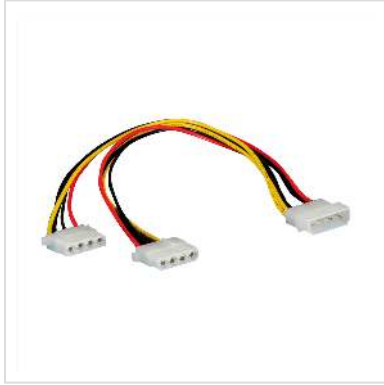

ROLINE Y-Kabel 4 pol. HDD / 2x 4 pol. HDD, 0,3 m

Artikelnummer	11.03.1005
Hersteller	ROLINE
Hersteller-Art.-Nr.	11.03.1005
EAN (Einzelstück)	7611990116157

ROLINE Interne Stromversorgung

Y-Stromversorgungskabel, um z.B. Festplatten bzw. andere Laufwerke mit Strom zu versorgen

- Y-Stromversorgungskabel für ein zusätzliches Laufwerk
- 4 pol. HDD Stecker / 2x 4 pol. HDD Buchse
- Länge je 0,3m

Technische Daten

Hersteller	ROLINE
Produktgruppe	Kabel
Produkttyp	Stromkabel, intern
Farbe	mehrfarbig
Länge	0.3 m
Anschlüsse	Molex 4-polig Stecker / Molex 4-polig Buchse
Seite 1 Typ des Anschlusses	Molex 4-polig
Seite 1 Art des Anschlusses	Männlich (Stecker)
Seite 2 Typ des Anschlusses	Molex 4-polig

Seite 2 Art des Anschlusses	Weiblich (Buchse)
Gewicht	27.1 g
Verpackungshöhe	10 mm
Verpackungsbreite	80 mm
Verpackungstiefe	150 mm
Paketgewicht	0.037 kg