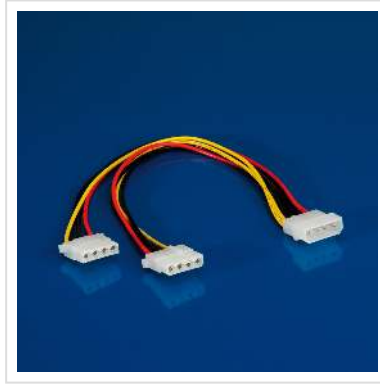

ROLINE Y-Kabel 4 pol. HDD / 2x 4 pol. HDD, 0,3 m

Artikelnummer	11.03.1005
Hersteller	ROLINE
Hersteller-Art.-Nr.	11.03.1005
EAN (Einzelstück)	7611990116157

ROLINE Interne Stromversorgung

Y-Stromversorgungskabel, um z.B. Festplatten bzw. andere Laufwerke mit Strom zu versorgen

- Y-Stromversorgungskabel für ein zusätzliches Laufwerk
- 4 pol. HDD Stecker / 2x 4 pol. HDD Buchse
- Länge je 0,3m

Technische Daten

Hersteller	ROLINE
Produktgruppe	Kabel
Produkttyp	Stromkabel, intern
Farbe	mehrfarbig
Länge	0.3 m
Anschlüsse	Molex 4-polig Stecker / Molex 4-polig Buchse
Seite 1 Typ des Anschlusses	Molex 4-polig
Seite 1 Art des Anschlusses	Männlich (Stecker)
Seite 2 Typ des Anschlusses	Molex 4-polig

Seite 2 Art des Anschlusses	Weiblich (Buchse)
Gewicht	27.1 g
Verpackungshöhe	10 mm
Verpackungsbreite	80 mm
Verpackungstiefe	150 mm
Paketgewicht	0.037 kg