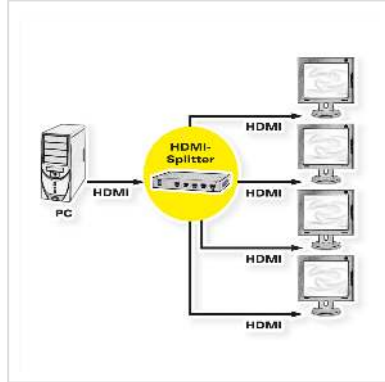

# ROLINE HDMI Video-Splitter, 4fach

<b>Artikelnummer</b>	14.01.3553
<b>Hersteller</b>	ROLINE
<b>Hersteller-Art.-Nr.</b>	14.01.3553
<b>EAN (Einzelstück)</b>	7611990199860

**roline**  
Designed for Professionals

**2K**

**1080p**  
FULL HD

**3D**  
capable

**Für den Anschluss von bis zu vier HDMI-fähigen Endgeräten (Monitor, Projektor, etc)**

- Für den Einsatz bei Präsentationen bzw. zu Schulungszwecken
- Maximale Auflösung: 1920 X 1200, 1080P; nominell
- Hervorragende Bildqualität

## Technische Daten

Hersteller	ROLINE
Produktgruppe	Splitter und Selektoren
Produkttyp	HDMI-Video-Splitter
Farbe	schwarz
Lieferumfang	Splitter, Steckernetzteil, Bedienungsanleitung
Schnittstelle	HDMI
Eingänge	1
Ausgänge	4
Eingänge Video	1x HDMI Buchse

Ausgang Video	4x HDMI Buchse
Max. Auflösung (nom.)	1920 x 1200, 1080P
Leistung Netzteil	5V DC, 3000mA
Gewicht	259.5 g
Verpackungshöhe	210 mm
Verpackungsbreite	70 mm
Verpackungstiefe	260 mm
Paketgewicht	0.001 kg