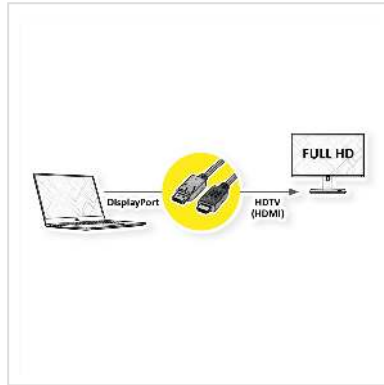

# VALUE DisplayPort Kabel DP - HDTV, ST/ST, schwarz, 1,5 m

Artikelnummer	11.99.5779
Hersteller	VALUE
Hersteller-Art.-Nr.	11.99.5779
EAN (Einzelstück)	7611990191390

2K

**DisplayPort nach HDTV Kabel zum Übertragen von Inhalten von beispielsweise Ihrer Grafikkarte (DisplayPort) auf Ihren TV (HDTV) - mit einer Qualität von bis zu 1920x1080 @60Hz, inkl. Audio-Übertragung!**

- HDTV ist der Standard für die digitale Video-Übertragung im TV-/Multimedia-Bereich für z.B.: Anbindung eines TV-Gerätes mit HDMI-Schnittstelle an ein Abspielgerät mit DisplayPort-Anschluss.
- Kabel mit einem DisplayPort- und einem HDTV-Stecker.
- Hinweis: Ein DisplayPort-HDTV-Kabel ist nur in einer Richtung verwendbar: der DisplayPort-Stecker ist nur auf der Datenquellenseite verwendbar (z.B. Grafikkarte).

## Technische Daten

Hersteller	VALUE
Produktgruppe	Kabel
Produkttyp	DP-HDTV-Kabel
Farbe	schwarz
Länge	1.5 m

Übertragungsqualität	DisplayPort v1.1
Max. Auflösung	1920 x 1080 / 1920 x 1200 @60Hz (2K, Full HD)
Stecker Seite 1	DisplayPort Stecker
Stecker Seite 2	HDTV Stecker
Seite 1 Typ des Anschlusses	DisplayPort
Seite 1 Art des Anschlusses	Männlich (Stecker)
Seite 2 Typ des Anschlusses	HDTV
Seite 2 Art des Anschlusses	Männlich (Stecker)
Anwendungsbereich	extern
Kabelschirmung	geschirmt
Gewicht	95 g
Verpackungshöhe	30 mm
Verpackungsbreite	160 mm
Verpackungstiefe	160 mm
Paketgewicht	0.2 kg