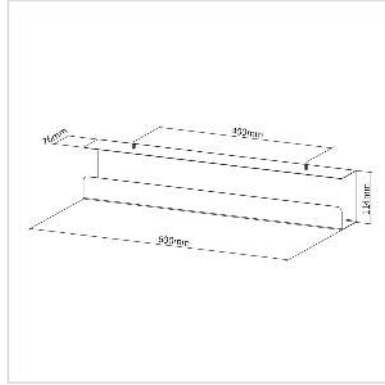

# VALUE Kabelkanal, Untertischmontage, weiß

<b>Artikelnummer</b>	17.99.1316
<b>Hersteller</b>	VALUE
<b>Hersteller-Art.-Nr.</b>	17.99.1316
<b>EAN (Einzelstück)</b>	7630049610569

## Für eine saubere Kabelführung unter dem Schreibtisch

- Untertisch-Kabel-Organizer
- Einfaches Design: verdeckt die verschiedenen Kabel (Monitor, USB, LAN, Stromanschluss) für einen saubereren Arbeitsplatz
- Genügend Platz selbst für Steckdosenleisten u.a.
- Einfache Installation
- Abmessungen: 600 x 114 x 76 mm

### Technische Daten

Hersteller	VALUE
Produktgruppe	EDV-Möbel
Produkttyp	Kabelführungssystem
Farbe	weiß
Lieferumfang	1x Kabelkanal à 600 x 114 x 76 mm
Materialgruppe	Stahl
Höhe	114 mm
Breite	76 mm
Tiefe	600 mm
Gewicht	1158.2 g
Verpackungshöhe	130 mm

Verpackungsbreite	90 mm
Verpackungstiefe	620 mm
Paketgewicht	1.5 kg