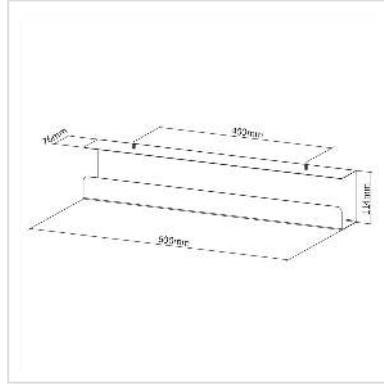

VALUE Kabelkanal, Untertischmontage, schwarz

Artikelnummer	17.99.1315
Hersteller	VALUE
Hersteller-Art.-Nr.	17.99.1315
EAN (Einzelstück)	7630049610552

Für eine saubere Kabelführung unter dem Schreibtisch

- Untertisch-Kabel-Organizer
- Einfaches Design: verdeckt die verschiedenen Kabel (Monitor, USB, LAN, Stromanschluss) für einen saubereren Arbeitsplatz
- Genügend Platz selbst für Steckdosenleisten u.a.
- Einfache Installation
- Abmessungen: 600 x 114 x 76 mm

Technische Daten

Hersteller	VALUE
Produktgruppe	EDV-Möbel
Produkttyp	Kabelführungssystem
Farbe	schwarz
Lieferumfang	1x Kabelkanal à 600 x 114 x 76 mm
Höhe	114 mm
Breite	76 mm
Tiefe	600 mm
Gewicht	1161.9 g
Verpackungshöhe	130 mm
Verpackungsbreite	90 mm

Verpackungstiefe	620 mm
------------------	--------

Paketgewicht	1.5 kg
--------------	--------