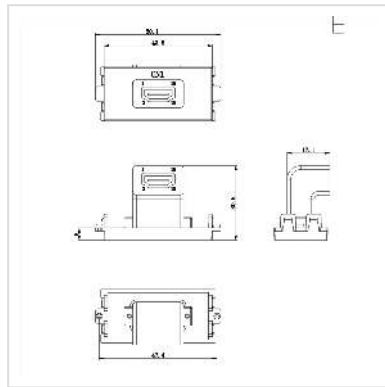

VALUE A/V-Anschluss-System, HDMI-Modul (1x HDMI Buchse)

Artikelnummer	25.99.8203
Hersteller	VALUE
Hersteller-Art.-Nr.	25.99.8203
EAN (Einzelstück)	7611990118564

Multimedia-Anschluss-System: Machen Sie Schluss mit unansehnlichen, herumliegenden oder -hängenden Kabeln!

- Modul zum Einklipsen in den Montagerahmen
- Blende mit HDMI-Buchse; rückseitig HDMI-Buchse, 90° abgewinkelt
- Abmessungen der Blende: ca. 44 x 22 mm

Bemerkung: Je nach Steckergröße und Zuführungsrichtung des HDMI-Kabels kann kein weiteres Modul in der gleichen Dose verwendet werden.

Technische Daten

Hersteller	VALUE
Produktgruppe	Adapter, Terminatoren, Konverter
Produkttyp	MultiMedia Anschluss-Systeme
Farbe	grau
Höhe	44 mm
Breite	22 mm
Gewicht	15 g

Verpackungshöhe	30 mm
Verpackungsbreite	30 mm
Verpackungstiefe	50 mm
Paketgewicht	0.02 kg