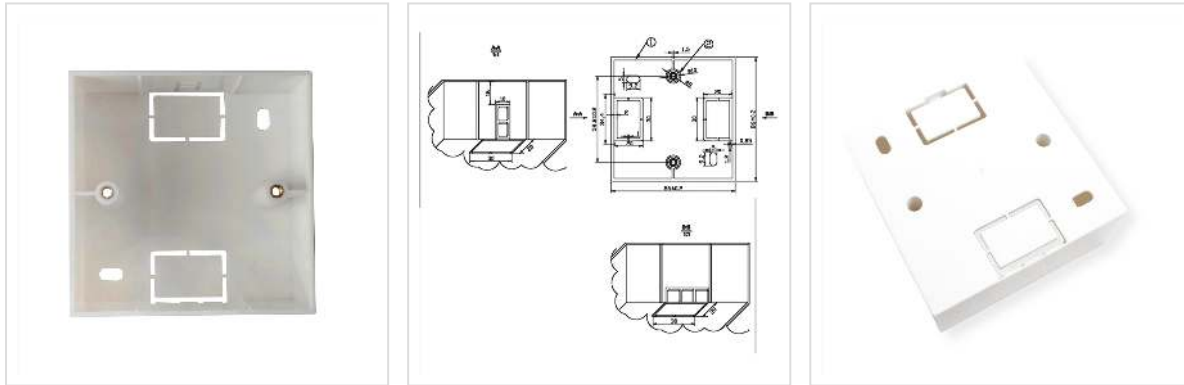

# VALUE A/V-Anschluss-System, Wanddose, Aufputz

<b>Artikelnummer</b>	25.99.8201
<b>Hersteller</b>	VALUE
<b>Hersteller-Art.-Nr.</b>	25.99.8201
<b>EAN (Einzelstück)</b>	7611990118441

**Multimedia-Anschluss-System: Machen Sie Schluss mit unansehnlichen, herumliegenden oder -hängenden Kabeln!**

**Mit dem modularen Multimedia-Anschluss-System lassen sich Computer- sowie Audio- und Video-Anschlüsse problemlos in Schalterprogramme integrieren. Das System ist kostengünstig und zukunftssicher da es jederzeit um neue Schnittstellen erweitert werden kann.**

- Wanddose zur Aufputzmontage
- Passender Abdeckrahmen: 25.99.8200
- Einfache Montage
- Sorgfältig geplante Ausbrüche zur optimalen Kabeleinführung
- Abmessungen (HxBxT): 86 x 86 x 42 mm

## Technische Daten

Hersteller	VALUE
Produktgruppe	Adapter, Terminatoren, Konverter
Produkttyp	MultiMedia Anschluss-Systeme
Farbe	grau
Höhe	86 mm
Breite	86 mm
Tiefe	42 mm
Gewicht	42.8 g

---

Verpackungshöhe	40 mm
-----------------	-------