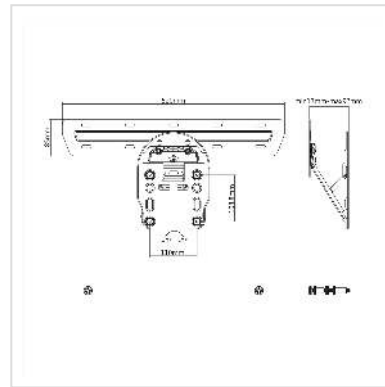

VALUE TV-Monitorwandhalterung für SAMSUNG Q-Serie, Q7, Q8, Q9

Artikelnummer	17.99.1166
Hersteller	VALUE
Hersteller-Art.-Nr.	17.99.1166
EAN (Einzelstück)	7630049610057

TV Wandhalterung für Bildschirme der Samsung® Q-Serie™ (Q7™ / Q8™ / Q9™) bei geringstem Platzbedarf

- Für Bildschirme der Samsung Q-Serie™ (Q7, Q8, Q9) mit bis zu 65"
- Belastbarkeit bis 50 kg
- Feste Aufhängung
- Sehr geringer Wandabstand : 17 - 92 mm
- Sicherung gegen unbeabsichtigtes Lösen der Montagehaken
- Neigbarkeit: +3° ~ -3°
- Halterung aus solidem, schwarzem Stahl

Technische Daten

Hersteller	VALUE
Produktgruppe	LCD-Monitorarme
Produkttyp	TV-Wandhalterung
Farbe	schwarz
Tragkraft	50 kg
Anzahl Drehpunkte	0
Befestigung	Wandhalterung
Neigbar	ja
Drehbar	nein

Wandabstand	1.7 cm
Anzahl Monitore	1
Max. Bildschirmdiagonale (Zoll)	65 Zoll
Materialgruppe	Metall
Technische Besonderheiten	Geeignet nur für Samsung Q Serie (Q7 / Q8 / Q9)
Gewicht	2005.3 g
Verpackungshöhe	70 mm
Verpackungsbreite	210 mm
Verpackungstiefe	570 mm
Paketgewicht	2.5 kg