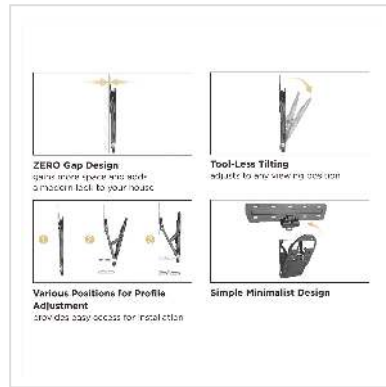

VALUE TV-Monitorwandhalterung für SAMSUNG Q-Serie, Q7, Q8, Q9

Artikelnummer	17.99.1166
Hersteller	VALUE
Hersteller-Art.-Nr.	17.99.1166
EAN (Einzelstück)	7630049610057

TV Wandhalterung für Bildschirme der Samsung® Q-Serie™ (Q7™ / Q8™ / Q9™) bei geringstem Platzbedarf

- Für Bildschirme der Samsung Q-Serie™ (Q7, Q8, Q9) mit bis zu 65"
- Belastbarkeit bis 50 kg
- Feste Aufhängung
- Sehr geringer Wandabstand : 17 - 92 mm
- Sicherung gegen unbeabsichtigtes Lösen der Montagehaken
- Neigbarkeit: +3° ~ -3°
- Halterung aus solidem, schwarzem Stahl

Technische Daten

Hersteller	VALUE
Produktgruppe	LCD-Monitorarme
Produkttyp	TV-Wandhalterung
Farbe	schwarz
Tragkraft	50 kg
Anzahl Drehpunkte	0
Befestigung	Wandhalterung
Neigbar	ja
Drehbar	nein

Wandabstand	1.7 cm
Anzahl Monitore	1
Max. Bildschirmdiagonale (Zoll)	65 Zoll
Materialgruppe	Metall
Technische Besonderheiten	Geeignet nur für Samsung Q Serie (Q7 / Q8 / Q9)
Gewicht	2005.3 g
Verpackungshöhe	70 mm
Verpackungsbreite	210 mm
Verpackungstiefe	570 mm
Paketgewicht	2.5 kg