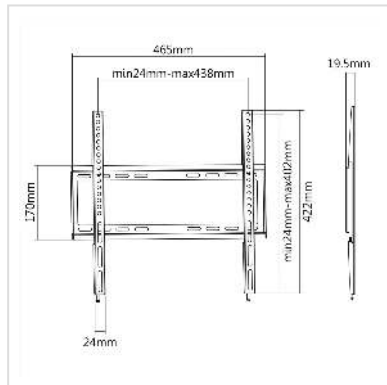

VALUE Slim TV-Wandhalterung, fest, schwarz

Artikelnummer	17.99.1202
Hersteller	VALUE
Hersteller-Art.-Nr.	17.99.1202
EAN (Einzelstück)	7611990150878

Wandbefestigung mit fester Aufhängung für Bildschirme bei geringstem Platzbedarf

- Für Bildschirme mit Diagonalen: 81 bis 139 cm (max. VESA 400x400)
- Belastbarkeit bis 35 kg
- Feste Aufhängung
- Sehr geringer Wandabstand: 19 mm
- Sicherung gegen unbeabsichtigtes Lösen der Montagehaken
- Variabel einstellbar - Bildschirme mit unterschiedlichen Befestigungspunkten können montiert werden

Technische Daten

Hersteller	VALUE
Produktgruppe	LCD-Monitorarme
Produkttyp	TV-Wandhalterung
Farbe	schwarz
Tragkraft	35 kg
Anzahl Drehpunkte	0
Befestigung	Wandhalterung
Drehbar	nein
Anzahl Monitore	1
VESA 200 x 200 mm	ja

VESA 300 x 300 mm	ja
VESA 400 x 200 mm	ja
VESA 400 x 400 mm	ja
Materialgruppe	Metall
Gewicht	886.4 g
Verpackungshöhe	25 mm
Verpackungsbreite	180 mm
Verpackungstiefe	475 mm
Paketgewicht	1.066 kg