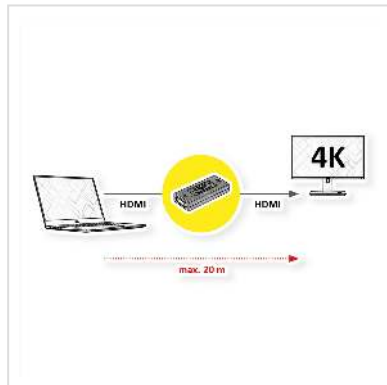

VALUE HDMI 4K Verlängerung, 20 m

Artikelnummer	14.99.3459
Hersteller	VALUE
Hersteller-Art.-Nr.	14.99.3459
EAN (Einzelstück)	7630049610842

Ermöglicht es Ihnen, die Reichweite Ihrer HDMI-Verbindung auf insgesamt bis zu 20 m zu erweitern (max. 15m Eingang + 5m Ausgang). Unterstützt eine maximale Auflösung von bis zu 3840x2160 @60Hz!

Diese HDMI 4K Verlängerung regeneriert das eingehende HDMI-Signal durch Dekodierung und Neukodierung zu einem neuen Standard HDMI-Signal und kann so den Übertragungsbereich ohne Beeinträchtigung erweitern. Möglich sind bis zu 20 Meter Übertragungsstrecke insgesamt, davon max. 15m an der Eingangsseite und 5m am Ausgang.

- Unterstützt 3D und Auflösungen von bis zu 3840x2160 @60Hz
- Kompatibel mit HDCP
- Abmessungen (BxHxT): 21x7x51 mm

Technische Daten

Hersteller	VALUE
Produktgruppe	Video-Verlängerung
Produkttyp	HDMI-Verlängerung
Farbe	schwarz
Schnittstelle	HDMI

Eingänge	1
Ausgänge	1
Max. Distanz	20 m
Max. Bandbreite	340 MHz
Max. Auflösung (nom.)	2160P @60Hz
Max. Auflösung	3840 x 2160 @60Hz (4K, UHD-1)
Höhe	7 mm
Breite	21 mm
Tiefe	51 mm
Gewicht	10.5 g
Verpackungshöhe	10 mm
Verpackungsbreite	60 mm
Verpackungstiefe	30 mm
Paketgewicht	0.025 kg