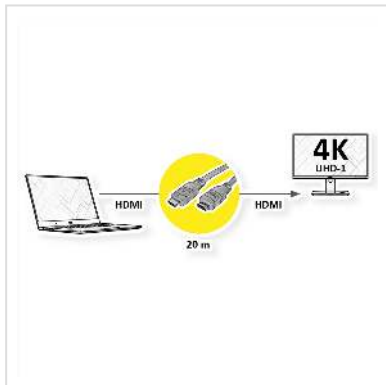

VALUE 4K UHD HDMI Kabel mit Repeater, 20 m

| | |
|---------------------|---------------|
| Artikelnummer | 14.99.3453 |
| Hersteller | VALUE |
| Hersteller-Art.-Nr. | 14.99.3453 |
| EAN (Einzelstück) | 7611990153916 |

Mit diesem Kabel erreichen Sie Auflösungen mit bis zu 4K UHD (3840x2160) @60Hz auf bis zu 20m Distanz zwischen Datenquelle und -empfänger! Es ist 3D-fähig und inkl. Audio-Übertragung.

- Gesamtlänge des PC-Monitor-Abstands: 20 Meter
- Hardware-Lösung, keine Software notwendig
- In den Steckern ist ein Signal-Repeater eingebaut
- Keine externe Spannungsversorgung
- Geringe Steckerabmessungen, daher kabelkanaltauglich

Technische Daten

| | |
|----------------------|----------------------------------|
| Hersteller | VALUE |
| Produktgruppe | Kabel |
| Produkttyp | HDMI Ultra HD mit Ethernet Kabel |
| Farbe | schwarz |
| Länge | 20 m |
| Übertragungsqualität | HDMI Ultra High Speed (HDMI 2.0) |
| Max. Auflösung | 3840 x 2160 @60Hz (4K, UHD-1) |

| | |
|-----------------------------|--|
| Seite 1 Typ des Anschlusses | HDMI Typ A |
| Seite 1 Art des Anschlusses | Männlich (Stecker) |
| Seite 2 Typ des Anschlusses | HDMI Typ A |
| Seite 2 Art des Anschlusses | Männlich (Stecker) |
| Anwendungsbereich | extern |
| Kabelschirmung | geschirmt |
| Technische Besonderheiten | ROLINE HDMI mit Ethernet Kabel, 4K2K-tauglich, Signal-Repeater in den Steckern, kabelkanaltauglich |
| Gewicht | 1526.1 g |
| Verpackungshöhe | 80 mm |
| Verpackungsbreite | 300 mm |
| Verpackungstiefe | 300 mm |
| Paketgewicht | 1.6 kg |