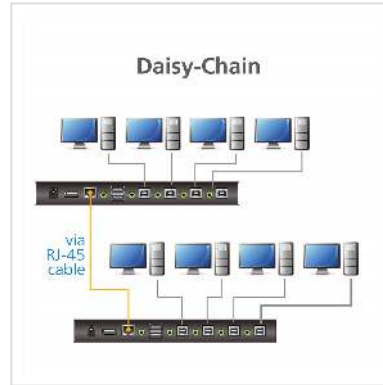

ATEN CS724KM 4-Port USB Boundless KM Switch

Artikelnummer	14.01.6971
Hersteller	ATEN
Hersteller-Art.-Nr.	CS724KM
EAN (Einzelstück)	4719264646232

Der CS724KM ist ein 4-Port USB KM Switch, mit dem Benutzer bis zu 4 Computer mit einer einzigen Tastatur und Maus steuern können. Zwei Switches können in Daisy-Chain werden, um die Steuerung von bis zu 8 Computern von einer einzigen Konsole aus zu ermöglichen.

Der CS724KM verfügt über verschiedene innovative Portauswahlverfahren. Der Benutzer kann zwischen den angeschlossenen Computern über Drucktasten an der Vorderseite, Tastatur-Hotkey, Mauszeiger, Mauseisrad und RS-232 Befehle wechseln. Die Mauszeiger-Methode verwendet die exklusive Boundless Switching Technologie von ATEN, die es dem Benutzer ermöglicht, zwischen mehreren Computern in erweiterten Multi-Monitor-Desktops zu wechseln, indem er den Mauszeiger einfach über eine beliebige Bildschirmgrenze in eine beliebige Richtung bewegt, um sofort den Zielcomputer auszuwählen und die volle Kontrolle zu übernehmen.

- Unterstützt serielle RS-232 Befehle
- Unterstützt Windows Betriebssysteme
- Keine Software erforderlich
- Bus-Stromversorgung – kein externes Netzteil erforderlich

Technische Daten

Hersteller	ATEN
Produktgruppe	KVM-Switches / PC-Shares
Produkttyp	KVM-Switch, VGA
Farbe	schwarz
Lieferumfang	1x 4-Port USB Boundless KM Switch, 4x LIN6-04U1-V1BG USB-Kabel (USB 2,0-A auf USB 2,0-B; 1,8 m/6 ft), 4x LIN5-0205-21CG Audiokabel (1,8 m/6 ft), 1x Benutzeranleitung
Anzahl PCs	4
Integrierter USB-Hub	ja
Anzahl Ports USB-Hub	2
Höhe	2.5 cm
Breite	8.06 cm
Tiefe	20 cm
Gewicht	0.5 kg
Verpackungshöhe	180 mm
Verpackungsbreite	70 mm
Verpackungstiefe	300 mm
Paketgewicht	1.074 kg