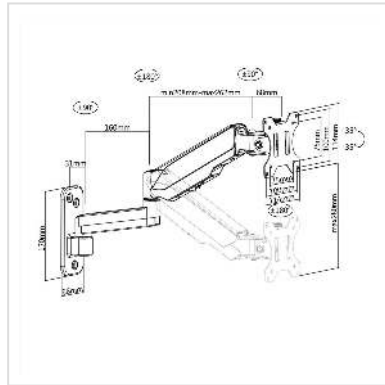

VALUE LCD-Arm, Wandmontage, 5 Gelenke, schwarz

Artikelnummer	17.99.1191
Hersteller	VALUE
Hersteller-Art.-Nr.	17.99.1191
EAN (Einzelstück)	7630049613003

Wandmontierbarer Monitorarm mit Gasdruckfeder, zur einfachen und zuverlässigen Einstellung eines bis zu 8 kg schweren Monitors mit VESA 75 / 100!

Dieser einzelne, höhenverstellbare Monitorarm macht Ihren Arbeitsplatz effizienter: Sie gewinnen mehr Platz und können die Monitorhöhe Ihren persönlichen Wünschen entsprechend anpassen - einwandfrei und einfach.

- Entwickelt für einen Monitor
- Abnehmbare, um 360° drehbare VESA-Platte ermöglicht eine einfache Installation und Handhabung
- Der Aluminiumarm ist leicht verstellbar und lässt sich in jede Position schwenken
- Das Display kann in jeden gewünschten Winkel geneigt werden
- Das System mit Gasdruckfeder passt die Höhe des Monitors einfach an
- Tragfähigkeit: bis zu 8 kg
- Erfüllt VESA 75 (75x75 mm) oder VESA 100 (100x100 mm)
- Armlänge: bis zu 453 mm

Technische Daten

Hersteller	VALUE
Produktgruppe	LCD-Monitorarme
Produkttyp	Monitorarm, Wandmontage
Farbe	schwarz
Länge	453 mm
Tragkraft	8 kg

Anzahl Drehpunkte	5
Befestigung	Wandmontage
Armlänge maximal	453 mm
Verstellmöglichkeit	Mechanisch
Neigbar	ja
Höhenverstellbar	ja
Drehbar	ja
Anzahl Monitore	1
VESA 75 x 75 mm	ja
VESA 100 x 100 mm	ja
Materialgruppe	Metall
Gewicht	1871.6 g
Verpackungshöhe	80 mm
Verpackungsbreite	220 mm
Verpackungstiefe	370 mm
Paketgewicht	2.1 kg