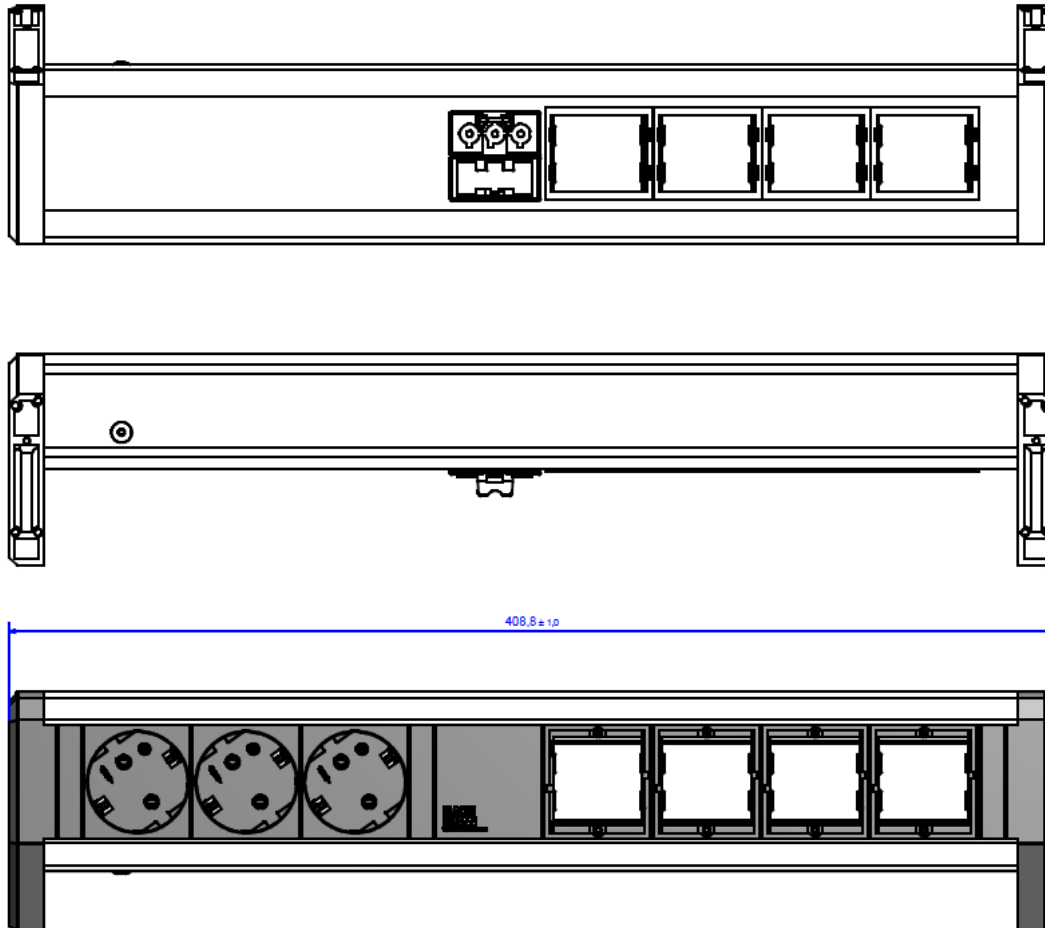

Skizze / Bild

DESK 3xSchutzkontaktsteckdosen 4xABD Stromein- und ausgang GST18 Steckdosen: <ul style="list-style-type: none"> Nach IEC 60884, VDE 0620-1 2-polig mit Schutzkontakt, mit erhöhtem Berührungsschutz 16A/3680W, AC250V, IP20, 35° Schwarz 	DESK 3xGerman type sockets 4xcovers for custom modules power in- and output GST18 Steckdosen: <ul style="list-style-type: none"> According IEC 60884, VDE 0620-1 2-pole with earthing contact, incl. enhanced touch protection 16A/3680W, AC250V, IP20, 35° Black
Custom Module: <ul style="list-style-type: none"> 4x ABD für Custom Module 	Custom Module: <ul style="list-style-type: none"> 4x cover for custom modules
Anschluss: <ul style="list-style-type: none"> Nicht wiederanschließbar, Endkappen genietet Stromein- und Ausgang GST18 Buchse schwarz 	Connection: <ul style="list-style-type: none"> Non-rewireable, riveted endcaps Power in- and output GST18 black
Befestigung: <ul style="list-style-type: none"> Über Haltewinkel (nicht im Lieferumfang) 	Mounting: <ul style="list-style-type: none"> Via holding flanges (not in content of delivery)
Material: <ul style="list-style-type: none"> Kunststoff: PA6 GF 30 V1, Glühdraht-Prüfung bis 850°C Profil: eloxiertes Aluminium 	Material: <ul style="list-style-type: none"> Plastic: PA6 GF 30 V1, glow wire resistant up to 850°C Profile: Aluminium anodized
Abmessungen: <ul style="list-style-type: none"> 408,8x73,5x88mm 	Measurements: <ul style="list-style-type: none"> 408,8x73,5x88mm
Lieferform: <ul style="list-style-type: none"> In Kartonbox verpackt 	Packing: <ul style="list-style-type: none"> In carton box
Lieferumfang: <ul style="list-style-type: none"> 1x Steckdosenleiste 	Extent of delivery: <ul style="list-style-type: none"> 1x socket strip