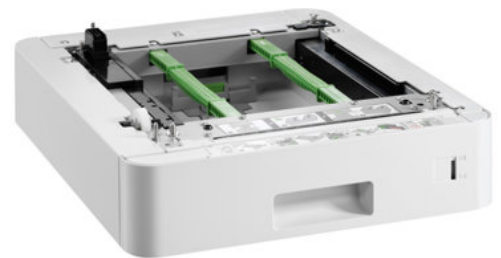

### Brother LT-330CL - Papierkassette - 250 Blätter

Produktbeschreibung: Brother LT-330CL - Papierkassette - 250 Blätter in 1 Schubladen (Trays) - für Brother DCP-L8410, HL-L8260, HL-L8360, HL-L9310, MFC-L8610, MFC-L8900, MFC-L9570

Gruppe: Ausgabe Zubehör  
 Hersteller: Brother  
 Hersteller Artikel Nr: LT330CL  
 EAN: 4977766774567

#### Marketing:

Die Papierkassette LT-330CL bietet Ihnen noch mehr Kapazität und Flexibilität beim Papiermanagement.

| Hauptmerkmale                          |   |
|--|---|
| Produktbeschreibung                    | Brother LT-330CL - Papierkassette - 250 Blätter   |
| Produkttyp                             | Papierkassette  |
| Gesamte Medienkapazität                | 250 Blätter   |
| Anzahl der Schubladen für Medienträger | 1   |
| Entwickelt für                         | Brother DCP-L8410CDW, HL-L8260CDW, HL-L8360CDW, HL-L8360CDWT, HL-L9310CDW, HL-L9310CDWMT, HL-L9310CDWT, HL-L9310CDWTT, MFC-L8610CDW, MFC-L8900CDW, MFC-L9570CDW |

| Ausführliche Details                    |   |
|---|---|
| <b>Allgemein</b>                        |   |
| Produkttyp                              | Papierkassette  |
| Gesamte Medienkapazität                 | 250 Blätter   |
| Anzahl der Schubladen für Medienträger  | 1   |
| <b>Informationen zur Kompatibilität</b> |   |
| Entwickelt für                          | Brother DCP-L8410CDW, HL-L8260CDW, HL-L8360CDW, HL-L8360CDWT, HL-L9310CDW, HL-L9310CDWMT, HL-L9310CDWT, HL-L9310CDWTT, MFC-L8610CDW, MFC-L8900CDW, MFC-L9570CDW |