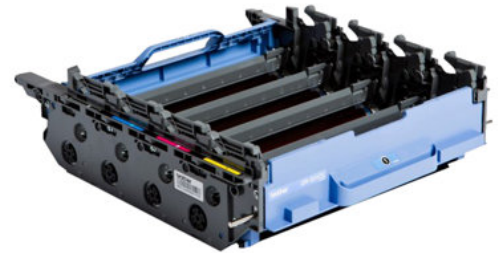

### Brother DR-321CL - Trommel-Kit

Produktbeschreibung: Brother DR-321CL - Trommel-Kit - für Brother DCP-L8400, L8450, HL-L8250, L8350, L9200, L9300, MFC-L8650, L8850, L9550

Gruppe: Druckerverbrauchsmaterial  
 Hersteller: Brother  
 Hersteller Artikel Nr: DR321CL  
 EAN: 4977766735179

#### Marketing:

Marketingbeschreibung nicht verfügbar.

Hauptmerkmale	
Produktbeschreibung	Brother DR-321CL - Trommel-Kit
Produkttyp	Trommel-Kit
Drucktechnologie	Laser
Ergiebigkeit	Bis zu 25000 Seiten
Kompatibel mit	Brother DCP-L8400CDN, DCP-L8450CDW, HL-L8250CDN, HL-L8350CDW, HL-L8350CDWT, HL-L9200CDWT, HL-L9300CDWTT, MFC-L8650CDW, MFC-L8850CDW, MFC-L9550CDW, MFC-L9550CDWT