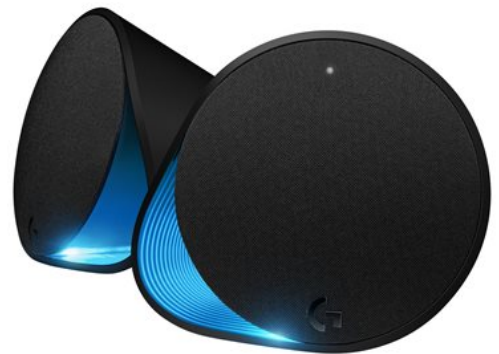

Produktdatenblatt

Logitech G560 - Lautsprechersystem - für PC - kabellos

Produktbeschreibung: Logitech G560 - Lautsprechersystem - für PC - 2.1-Kanal - kabellos - Bluetooth - USB - 120 Watt (Gesamt)

Gruppe: Lautsprecher
 Hersteller: Logitech
 Hersteller Artikel Nr: 980-001301
 EAN: 50992060767403,5099206076747

Marketing:

Die Logitech G560 Lightsync Gaming-Lautsprecher lassen dich voll und ganz in die Spielwelt eintauchen, mit automatischen spielbasierten RGB-Beleuchtungseffekten für viele beliebte Spiele.

Hauptmerkmale	
Produktbeschreibung	Logitech G560 - Lautsprechersystem - für PC - kabellos
Produkttyp	Lautsprechersystem - für PC - 2.1-Kanal
Medientyp	2 Lautsprecher, Subwoofer
Lautsprechertyp	Aktiv
Nenn-Ausgangsleistung (gesamt)	120 Watt
Max. Output-Power des	240 Watt
Audio-Systems	
Frequenzgang	40 - 18000 Hz
Verstärker	Integriert
Schnittstellen	Bluetooth
Einzelheiten des Lautsprechersystems	2 x Satellitenlautsprecher 1 x Subwoofer - 254 mm (10")
Eingebaute Decoder	DTS:X
Gewicht	7.27 kg