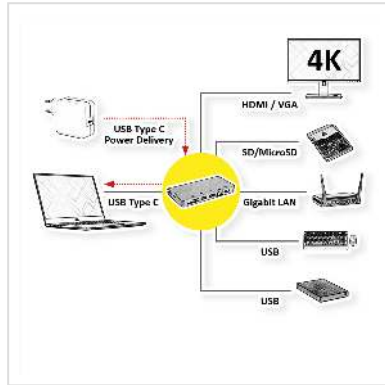

# ROLINE USB Typ C Dockingstation, HDMI 4K, VGA, 2x USB 3.2 Gen 1, LAN, PD, Cardreader

Artikelnummer	12.02.1022
Hersteller	ROLINE
Hersteller-Art.-Nr.	12.02.1022
EAN (Einzelstück)	7630049613249

**Docking Station für Macbooks, Ultrabooks oder Notebooks/Laptops - bietet HDMI in 4K, 1x VGA, zwei USB 3.0 / 3.2 Gen 1 Ports, SD/MicroSD Kartenleser, USB Typ C PD (Power Delivery) und einen Port für Gigabit Ethernet. Sie bekommen damit eine schnelle und einfache Verbindung zu den Peripheriegeräten am Arbeitsplatz, die Sie täglich benutzen, einschließlich Anschlüsse für VGA und HDMI mit einer maximalen Auflösung von bis zu 3840x2160 @30Hz!**

- Plug & Play
- Aluminiumgehäuse
- Kleine, kompakte Bauform mit einer kleinen Besonderheit: das beiliegende USB Typ C Verbindungskabel kann einfach in der Docking Station verstaut werden - es geht somit weder verloren, noch kann es beim Transport beschädigt werden
- Einer der beiden USB 3.0 / USB 3.2 Gen 1 Typ A Anschlüsse unterstützt Battery Charge v1.2 (5V 1,5A), um sogar größere Festplatten problemlos mit Strom versorgen zu können

Verbindung zum Gerät:

- 1x USB Typ C Stecker

Anschluss für Peripheriegeräte:

- 1x HDMI- und 1x VGA Port-Videoausgang: Spiegeln oder erweitern Sie Ihren Bildschirm auf einen Fernseher, Monitor oder Projektor, mit einer Auflösung von bis zu 3840x2160 @30Hz (via HDMI), beziehungsweise 1920x1080 @60Hz (via VGA).
- 2x USB 3.0 / USB 3.2 Gen 1 Typ A Ports (Datenübertragungsrate bis zu 5Gbit/s), z.B. zum Anschluss von kabelgebundener Tastatur/Maus, USB HDD/SSD, etc.
- 1x SD/TF Kartenleser