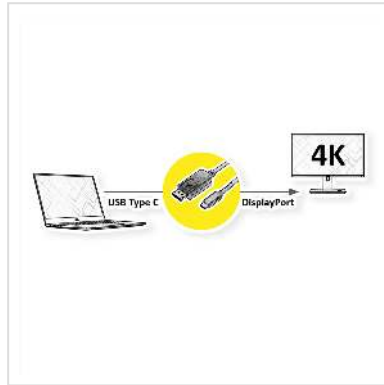

ROLINE GOLD USB Typ C - DisplayPort Adapterkabel, v1.2, ST/ST, 1 m

Artikelnummer	11.04.5848
Hersteller	ROLINE
Hersteller-Art.-Nr.	11.04.5848
EAN (Einzelstück)	7630049613140

roline
Designed for Professionals

Dieses Adapterkabel ermöglicht es Ihnen, das Display Ihres Geräts mit USB Typ C Anschluss auf einen Displayport fähigen Monitor oder Projektor zu spiegeln oder zu erweitern - mit einer maximalen Auflösung in Höhe von 4096x2560 @60Hz!

- USB Typ C zu DisplayPort Kabeladapter für z.B. MacBook, Ultrabook, Notebook/Laptop oder PC
- Anschlüsse: Displayport-Stecker und Typ C Stecker
- Unterstützt Displayport Version 1.2 für eine höhere Auflösung, höhere Bildwiederholraten und größere Farbtiefe
- Vergoldetes Metallsteckergehäuse für verbesserte Abschirmung
- Das robuste Nylonschutzgeflecht schützt das HDMI Kabel effektiv und setzt es optisch in Szene

- Konform zu DP v1.2 (max. 4096 x 2560 @60Hz)

Hinweis: Unterstützung von "Alternate Mode (DisplayPort-Alt-Modus)" vorausgesetzt

Technische Daten

Hersteller	ROLINE
Produktgruppe	Adapter, Terminatoren, Konverter
Produkttyp	USB-DisplayPort Adapter
Farbe	schwarz / gold
Länge	1 m
Max. Auflösung	4096 x 2560 @60Hz (4K)
Anschlüsse Seite 1 (PC)	USB Typ C
Anschlüsse Seite 2 (Peripherie)	DisplayPort
Seite 1 Typ des Anschlusses	USB Typ C (USB-C)
Seite 1 Art des Anschlusses	Männlich (Stecker)
Seite 2 Typ des Anschlusses	DisplayPort
Seite 2 Art des Anschlusses	Männlich (Stecker)
Anwendungsbereich	extern
Technische Besonderheiten	DisplayPort Version 1.2
Gewicht	44.3 g
Verpackungshöhe	50 mm
Verpackungsbreite	200 mm
Verpackungstiefe	250 mm
Paketgewicht	0.06 kg