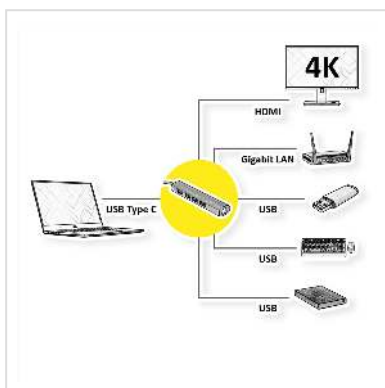

VALUE USB Typ C Dockingstation, HDMI 4K, 3x USB Typ A, Gigabit Ethernet, grau

Artikelnummer	12.99.1043
Hersteller	VALUE
Hersteller-Art.-Nr.	12.99.1043
EAN (Einzelstück)	7630049616196

Die Docking Station mit USB Typ C Anschluss wird für Macbooks, Ultrabooks, Notebooks/Laptops oder mobile devices geliefert und bietet eine schnelle und einfache Verbindung zu den Peripheriegeräten am Arbeitsplatz - einschließlich HDMI mit Auflösungen von bis zu 3840x2160 @30Hz! Sie bietet außerdem einen 3-Port USB 3.0 / USB 3.2 Gen 1 Hub und Gigabit Ethernet.

- Plug & Play
- Schmales, längliches Gehäuse aus grauem Aluminium

Verbindung zum Gerät:

- 1x USB 3.1 / USB 3.2 Gen 2 Typ C

Anschluss für Peripheriegeräte:

- 1x HDMI Videoausgang: Spiegeln oder erweitern Sie Ihren Bildschirm auf einen TV-Bildschirm, Monitor oder Beamer/Projektor - mit bis zu 3840x2160 @30Hz!
- 3-Port USB 3.0 / USB 3.2 Gen 1 Hub mit Datenübertragungsraten von bis zu 5 Gbit/s - zum Anschluss von Tastatur/Maus, aber auch für Datenträger wie HDDs/SSDs oder einfach für USB-Sticks
- 1x RJ45 für Gigabit Ethernet

USB 3.2 Gen 2 (vormals USB 3.1 bzw. USB 3.1 Gen 2) geändert.

Technische Daten

Hersteller	VALUE
Produktgruppe	Adapter, Terminatoren, Konverter
Produkttyp	Notebook-Docking-Station
Farbe	grau
Anschlüsse Seite 1 (PC)	USB-C
Anschlüsse Seite 2 (Peripherie)	1x HDMI, 3x USB 3.0 / USB 3.2 Gen 1 Typ A, 1x RJ45
Seite 1 Typ des Anschlusses	USB Typ C (USB-C)
Seite 1 Art des Anschlusses	Männlich (Stecker)
Seite 2 Typ des Anschlusses	HDMI Typ A USB 3 Typ A RJ-45
Seite 2 Art des Anschlusses	Weiblich (Buchse)
Anwendungsbereich	extern
Gewicht	54.5 g
Verpackungshöhe	70 mm
Verpackungsbreite	180 mm
Verpackungstiefe	140 mm
Paketgewicht	0.02 kg