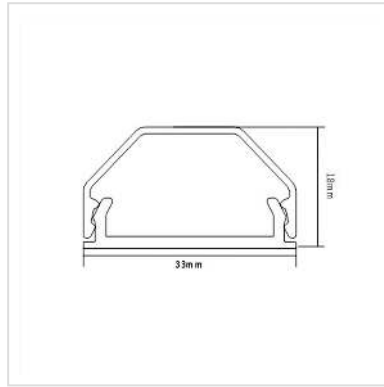

ROLINE Kabelkanal, Aluminium, 33 x 18 mm, weiß, 1,1 m

Artikelnummer	19.08.3110
Hersteller	ROLINE
Hersteller-Art.-Nr.	19.08.3110
EAN (Einzelstück)	7630049614604

ROLINE Kabelkanal aus leichtem, solidem Aluminium - einfach zu öffnen für schnelle und einfache Anpassbarkeit.

- Geschlossene Schiene zur Kabelführung an der Wand
- Unauffälliges Design, bestens geeignet für Büros und Privatanwender
- Sehr stabil, daher auch geeignet als Bodenschiene
- Große Öffnung für Strom- und Datenkabel
- Zweiteilig aufgebaut: Unterteil mit Schraublöchern und abgerundetes Deckpanel
- Material: Aluminium
- Farbe: weiß
- Abmessungen: 33 x 1100 x 18 mm

Technische Daten

Hersteller	ROLINE
Produktgruppe	Klettbänder / Kabelbinder
Produkttyp	Kabelführungssystem
Farbe	weiß
Länge	1.1 m
Lieferumfang	Kabelschiene, 1x
Höhe	18 mm
Breite	33 mm

Tiefe	1100 mm
-------	---------

Gewicht	447.3 g
---------	---------

Verpackungshöhe	40 mm
-----------------	-------

Verpackungsbreite	60 mm
-------------------	-------

Verpackungstiefe	1110 mm
------------------	---------

Paketgewicht	0.6 kg
--------------	--------