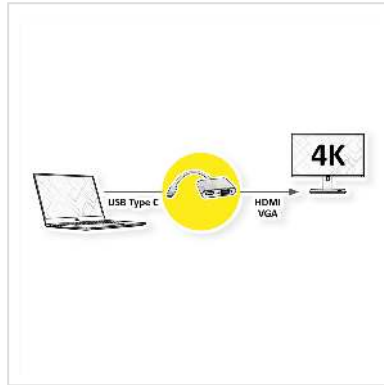

ROLINE GOLD Display Adapter USB Typ C - VGA + HDMI

Artikelnummer	12.03.3165
Hersteller	ROLINE
Hersteller-Art.-Nr.	12.03.3165
EAN (Einzelstück)	7630049614680

roline
Designed for Professionals

Schließen Sie an Ihr MacBook, Ultrabook, Notebook/Laptop oder Ihren PC mit USB Typ-C-Anschluss an einen HDMI- oder VGA-Monitor oder vergleichbaren Projektor/Beamer an.

- USB 3.2 Gen 1 Typ C zu HDMI/VGA Kabeladapter für Macbook, Ultrabook, Notebook/Laptop oder PC
- Damit können Sie Ihr Display auf z.B. Ihren HDMI-fähigen Fernseher oder HDMI- oder VGA-kompatiblen Monitor spiegeln oder erweitern
- Tragbares, kompaktes Design
- Goldenes Aluminiumgehäuse
- Kein Netzteil erforderlich
- Anschlüsse: HDMI- und VGA-Buchse und Typ C Stecker
- Maximale Auflösung: 3840x2160 @60Hz (HDMI)
- Kabellänge: ca. 10 cm

Hinweis: Unterstützung von "Alternate Mode (DisplayPort-Alt-Modus)" vorausgesetzt

Technische Daten

Hersteller	ROLINE
Produktgruppe	Adapter, Terminatoren, Konverter
Produkttyp	USB-HDMI Adapter
Farbe	schwarz / gold

Länge	0.1 m
Max. Auflösung	3840 x 2160 @60Hz (4K, UHD-1)
Anschlüsse Seite 1 (PC)	Typ C Stecker
Anschlüsse Seite 2 (Peripherie)	HDMI/VGA Buchse
Seite 1 Typ des Anschlusses	USB Typ C (USB-C)
Seite 1 Art des Anschlusses	Männlich (Stecker)
Seite 2 Typ des Anschlusses	HDMI Typ A HD D-Sub 15-polig (HD-15), VGA
Seite 2 Art des Anschlusses	Weiblich (Buchse)
Anwendungsbereich	extern
Gewicht	45.8 g
Verpackungshöhe	20 mm
Verpackungsbreite	50 mm
Verpackungstiefe	100 mm
Paketgewicht	0.08 kg