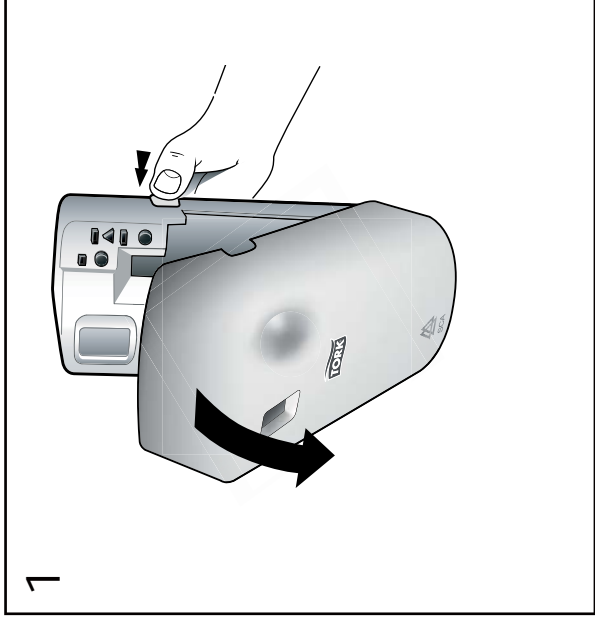

x 2

+

12

13

14

8hr / 12hr / 16hr / 24hr ?

8hr / 12hr / 16hr

m _{DAY}	Lun - Mo - Lun - Seg - Lu - ma - ma - Aeut. - Pon. - ΠΗ - Po - Po - H - E - Pirmd - P	Fr _{DAY}	Ven - Fr - Ven - Sex - Vi - pe - fr - Παp. - Pt. - ΠΤ - Pá - Pl - P - R - Piektđ - Pn
Tu _{DAY}	Mar - Di - Mar - Ter - Ma - ti - ti - To. - Wh. - BT - Ut - Ut - K - T - O - A	Sa _{DAY}	Sam - Sa - Sab - Sab - Sa - la - lo - Σαβ. - Sob. - CB - So - So - Szo - L - S - S
We _{DAY}	Mer - Mi - Mer - Qua - Mi - ke - on - Tet. - Sr. - CP - St - St - Sze - K - T - T	Su _{DAY}	Dim - So - Dom - Dom - Do - su - s6 - Kup. - Niedz. - BC - Ne - Ne - V - P - Sv - S
Th _{DAY}	Jeu - Do - Gio - Qui - Ju - to - to - Πεπ. - Czw. - 4T - Ct - St - CS - N - C - K		