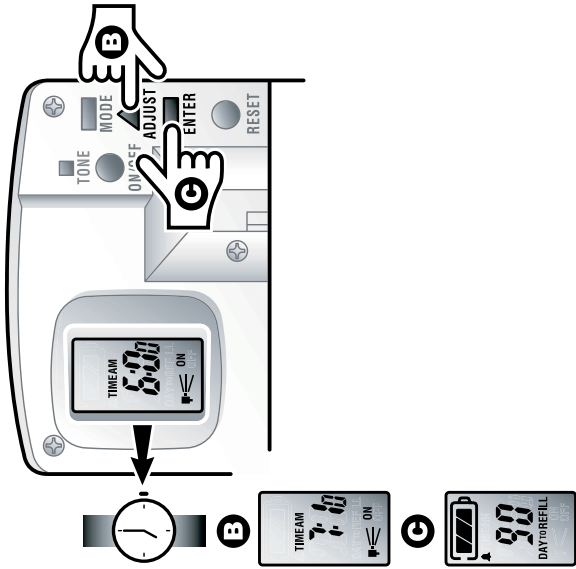

x 2

+

12

13

14

8hr / 12hr / 16hr / 24hr ?

8hr / 12hr / 16hr

m _{DAY}	Lun - Mo - Lun - Seg - Lu - ma - ma - Aeut. - Pon. - ΠΗ - Po - Po - H - E - Pirmd - P	Fr _{DAY}	Ven - Fr - Ven - Sex - Vi - pe - fr - Παp. - Pt. - ΠΤ - Pá - Pl - P - R - Piektđ - Pn
Tu _{DAY}	Mar - Di - Mar - Ter - Ma - ti - ti - To. - Wh. - BT - Ut - Ut - K - T - O - A	Sa _{DAY}	Sam - Sa - Sab - Sab - Sa - la - lo - Σαβ. - Sob. - CB - So - So - Szo - L - S - S
We _{DAY}	Mer - Mi - Mer - Qua - Mi - ke - on - Tet. - Sr. - CP - St - St - Sze - K - T - T	Su _{DAY}	Dim - So - Dom - Dom - Do - su - s6 - Kup. - Niedz. - BC - Ne - Ne - V - P - Sv - S
Th _{DAY}	Jeu - Do - Gio - Qui - Ju - to - to - Πεπ. - Czw. - 4T - Ct - St - CS - N - C - K		