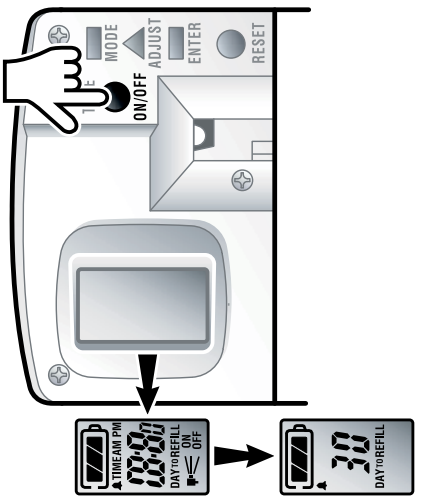

x 2

+

12

13

14

8hr / 12hr / 16hr / 24hr ?

8hr / 12hr / 16hr

m _{DAY}	Lun - Mo - Lun - Seg - Lu - ma - ma - Aeut. - Pon. - ΠΗ - Po - Po - H - E - Pirmd - P	Fr _{DAY}	Ven - Fr - Ven - Sex - Vi - pe - fr - Παp. - Pt. - ΠΤ - Pá - Pl - P - R - Piektđ - Pn
Tu _{DAY}	Mar - Di - Mar - Ter - Ma - ti - ti - To. - Wh. - BT - Ut - Ut - K - T - O - A	Sa _{DAY}	Sam - Sa - Sab - Sab - Sa - la - lo - Σαβ. - Sob. - CB - So - So - Szo - L - S - S
We _{DAY}	Mer - Mi - Mer - Qua - Mi - ke - on - Tet. - Sr. - CP - St - St - Sze - K - T - T	Su _{DAY}	Dim - So - Dom - Dom - Do - su - s6 - Kup. - Niedz. - BC - Ne - Ne - V - P - Sv - S
Th _{DAY}	Jeu - Do - Gio - Qui - Ju - to - to - Πεπ. - Czw. - 4T - Ct - St - CS - N - C - K		