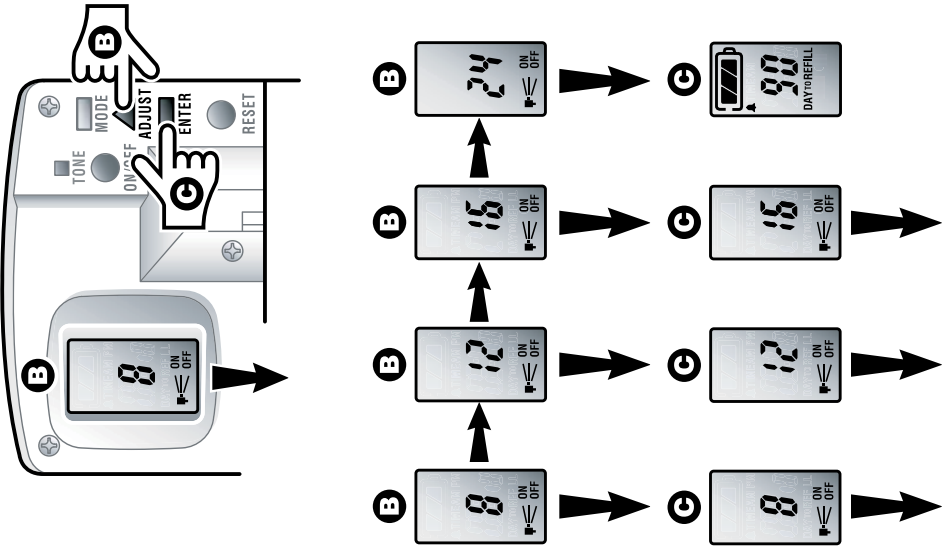

x 2

+

12

13

14

8hr / 12hr / 16hr / 24hr ?

8hr / 12hr / 16hr

m _{DAY}	Lun - Mo - Lun - Seg - Lu - ma - ma - Aeut. - Pon. - ΠΗ - Po - Po - H - E - Pirmd - P	Fr _{DAY}	Ven - Fr - Ven - Sex - Vi - pe - fr - Παp. - Pt. - ΠΤ - Pá - Pl - P - R - Piektđ - Pn
Tu _{DAY}	Mar - Di - Mar - Ter - Ma - ti - ti - To. - Wh. - BT - Ut - Ut - K - T - O - A	Sa _{DAY}	Sam - Sa - Sab - Sab - Sa - la - lo - Σαβ. - Sob. - CB - So - So - Szo - L - S - S
We _{DAY}	Mer - Mi - Mer - Qua - Mi - ke - on - Tet. - Sr. - CP - St - St - Sze - K - T - T	Su _{DAY}	Dim - So - Dom - Dom - Do - su - s6 - Kup. - Niedz. - BC - Ne - Ne - V - P - Sv - S
Th _{DAY}	Jeu - Do - Gio - Qui - Ju - to - to - Πεπ. - Czw. - 4T - Ct - St - CS - N - C - K		