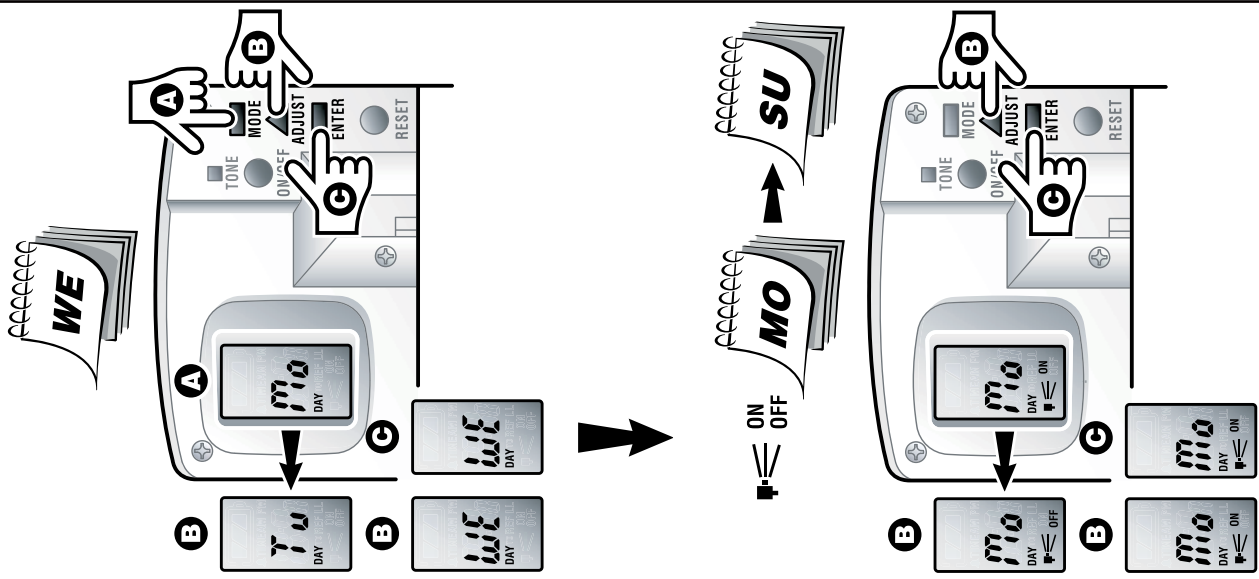

x 2

+

12

13

14

8hr / 12hr / 16hr / 24hr ?

8hr / 12hr / 16hr

m _{DAY}	Lun - Mo - Lun - Seg - Lu - ma - ma - Aeut. - Pon. - ΠΗ - Po - Po - H - E - Pirmd - P	Fr _{DAY}	Ven - Fr - Ven - Sex - Vi - pe - fr - Παp. - Pt. - ΠΤ - Pá - Pl - P - R - Piektđ - Pn
Tu _{DAY}	Mar - Di - Mar - Ter - Ma - ti - ti - To. - Wh. - BT - Ut - Ut - K - T - O - A	Sa _{DAY}	Sam - Sa - Sab - Sab - Sa - la - lo - Σαβ. - Sob. - CB - So - So - Szo - L - S - S
We _{DAY}	Mer - Mi - Mer - Qua - Mi - ke - on - Tet. - Sr. - CP - St - St - Sze - K - T - T	Su _{DAY}	Dim - So - Dom - Dom - Do - su - s6 - Kup. - Niedz. - BC - Ne - Ne - V - P - Sv - S
Th _{DAY}	Jeu - Do - Gio - Qui - Ju - to - to - Πεπ. - Czw. - 4T - Ct - St - CS - N - C - K		