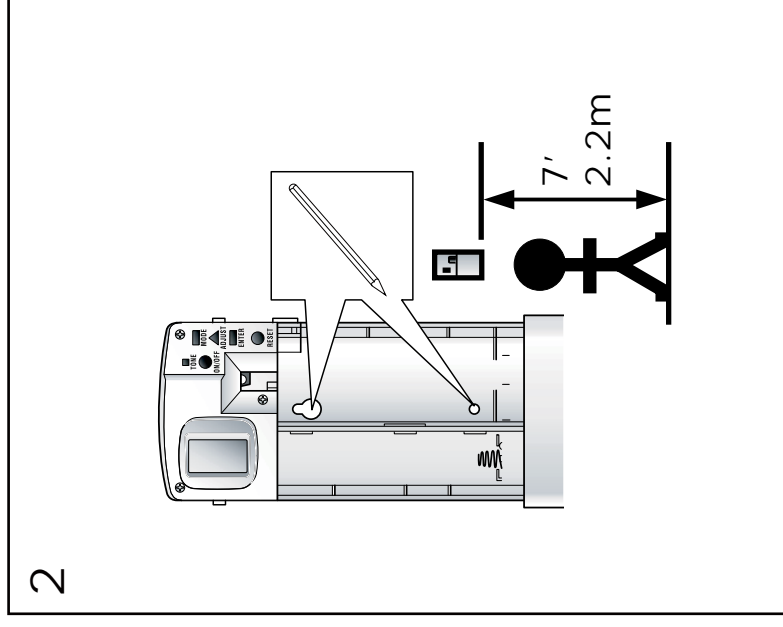

x 2

+

12

13

14

8hr / 12hr / 16hr / 24hr ?

8hr / 12hr / 16hr

m _{DAY}	Lun - Mo - Lun - Seg - Lu - ma - ma - Aeut. - Pon. - ΠΗ - Po - Po - H - E - Pirmd - P	Fr _{DAY}	Ven - Fr - Ven - Sex - Vi - pe - fr - Παp. - Pt. - ΠΤ - Pá - Pl - P - R - Piektđ - Pn
Tu _{DAY}	Mar - Di - Mar - Ter - Ma - ti - ti - To. - Wh. - BT - Ut - Ut - K - T - O - A	Sa _{DAY}	Sam - Sa - Sab - Sab - Sa - la - lo - Σαβ. - Sob. - CB - So - So - Szo - L - S - S
We _{DAY}	Mer - Mi - Mer - Qua - Mi - ke - on - Tet. - Sr. - CP - St - St - Sze - K - T - T	Su _{DAY}	Dim - So - Dom - Dom - Do - su - s6 - Kup. - Niedz. - BC - Ne - Ne - V - P - Sv - S
Th _{DAY}	Jeu - Do - Gio - Qui - Ju - to - to - Πεπ. - Czw. - 4T - Ct - St - CS - N - C - K		