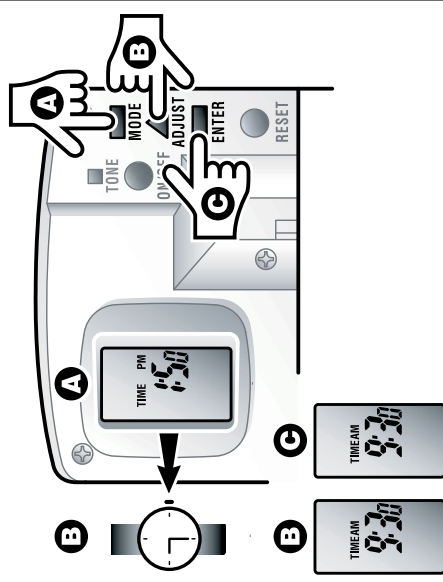

x 2

+

12

13

14

8hr / 12hr / 16hr / 24hr ?

8hr / 12hr / 16hr

m _{DAY}	Lun - Mo - Lun - Seg - Lu - ma - ma - Aeut. - Pon. - ΠΗ - Po - Po - H - E - Pirmd - P	Fr _{DAY}	Ven - Fr - Ven - Sex - Vi - pe - fr - Παp. - Pt. - ΠΤ - Pá - Pl - P - R - Piektđ - Pn
Tu _{DAY}	Mar - Di - Mar - Ter - Ma - ti - ti - To. - Wh. - BT - Ut - Ut - K - T - O - A	Sa _{DAY}	Sam - Sa - Sab - Sab - Sa - la - lo - Σαβ. - Sob. - CB - So - So - Szo - L - S - S
We _{DAY}	Mer - Mi - Mer - Qua - Mi - ke - on - Tet. - Sr. - CP - St - St - Sze - K - T - T	Su _{DAY}	Dim - So - Dom - Dom - Do - su - s6 - Kup. - Niedz. - BC - Ne - Ne - V - P - Sv - S
Th _{DAY}	Jeu - Do - Gio - Qui - Ju - to - to - Πεπ. - Czw. - 4T - Ct - St - CS - N - C - K		