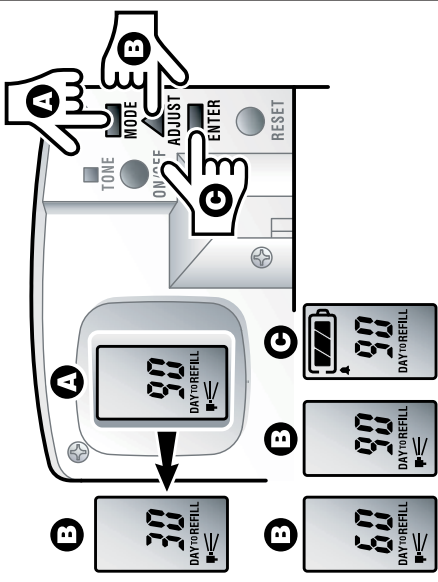

x 2

+

12

13

14

8hr / 12hr / 16hr / 24hr ?

8hr / 12hr / 16hr

m _{DAY}	Lun - Mo - Lun - Seg - Lu - ma - ma - Aeut. - Pon. - ΠΗ - Po - Po - H - E - Pirmd - P	Fr _{DAY}	Ven - Fr - Ven - Sex - Vi - pe - fr - Παp. - Pt. - ΠΤ - Pá - Pl - P - R - Piektđ - Pn
Tu _{DAY}	Mar - Di - Mar - Ter - Ma - ti - ti - To. - Wh. - BT - Ut - Ut - K - T - O - A	Sa _{DAY}	Sam - Sa - Sab - Sab - Sa - la - lo - Σαβ. - Sob. - CB - So - So - Szo - L - S - S
We _{DAY}	Mer - Mi - Mer - Qua - Mi - ke - on - Tet. - Sr. - CP - St - St - Sze - K - T - T	Su _{DAY}	Dim - So - Dom - Dom - Do - su - s6 - Kup. - Niedz. - BC - Ne - Ne - V - P - Sv - S
Th _{DAY}	Jeu - Do - Gio - Qui - Ju - to - to - Πεπ. - Czw. - 4T - Ct - St - CS - N - C - K		