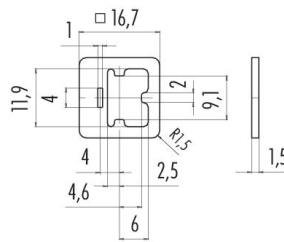

Bezeichnung	Gerätesteckdose; frei von lackbenetzungsstörenden Substanzen
Produktgruppe	Bauform C Serie 230
Artikelnummer	16 8107 001

Abbildung

Maßzeichnung

Technische Daten

Allgemeine Kennwerte

Artikelnummer	16 8107 001
Temperaturbereich	-60 °C/+250 °C
Zusätzliche Informationen	Gerätesteckdose; frei von lackbenetzungsstörenden Substanzen
Gewicht (gr)	0.30
Zolltarifnummer	39269097
Ursprungsland	DE

Werkstoffe

REACH SVHC	None (No pollutants)
SCIP Nummer	SCIP-number not available
Werkstoff	Si-rot 60 Shore A

Klassifikationen

eCl@ss 11.1	27-44-01-92
-------------	-------------