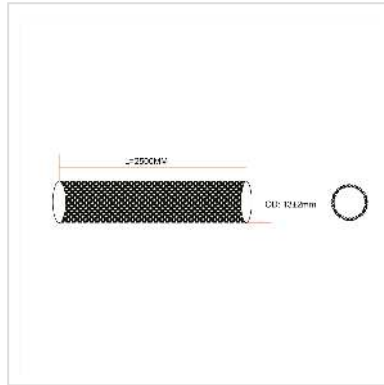

ROLINE PVC Gewebeschauch für Kabelbündelung, selbst-schliessend, schwarz, 2,5 m

Artikelnummer	19.08.3160
Hersteller	ROLINE
Hersteller-Art.-Nr.	19.08.3160
EAN (Einzelstück)	7630049617155

Der selbsteinrollende Kabelschlauch ist eine einfache und saubere Lösung für professionelles Kabelmanagement. Einfach über die zu bündelnden Kabel stülpen - ohne Einzugshilfe oder Werkzeug.

- Kein Kabelgewirr mehr unter, neben oder hinter dem Arbeitsplatz, TV oder der Stereoanlage
- Der selbsteinrollende ROLINE Gewebeschauch aus Polyester löst Ihr Problem und kann einfach und praktisch angebracht werden
- Einfach über die zu bündelnden Kabel stülpen - ohne Einzugshilfe oder Werkzeug
- Es müssen keine Kabel bzw. Stecker demontiert werden
- Gewebeschauch kann auf die gewünschte Länge zugeschnitten werden und bündelt Kabel bis Durchmesser 25mm
- Schützt Ihr Kabel und ist wärmeresistent

Technische Daten

Hersteller	ROLINE
Produktgruppe	Kabelmanagement
Produkttyp	Kabelbinder
Farbe	schwarz
Länge	2.5 m
Gewicht	78.9 g

Verpackungshöhe	50 mm
-----------------	-------

Verpackungsbreite	200 mm
-------------------	--------

Verpackungstiefe	200 mm
------------------	--------

Paketgewicht	0.05 kg
--------------	---------