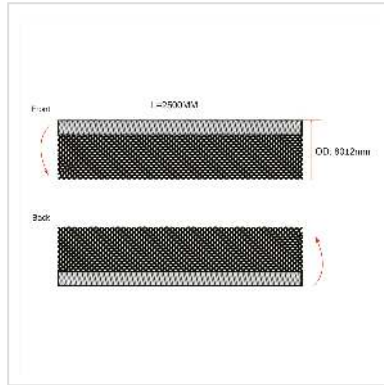

ROLINE PVC Gewebeschauch für Kabelbündelung, mit Klettband, schwarz, 2,5 m

Artikelnummer	19.08.3161
Hersteller	ROLINE
Hersteller-Art.-Nr.	19.08.3161
EAN (Einzelstück)	7630049617162

Der Kabelschlauch mit Klettverschluss ist eine einfache und saubere Lösung für professionelles Kabelmanagement. Einfach über die zu bündelnden Kabel stülpen - ohne Einzugshilfe oder Werkzeug.

- Kein Kabelgewirr mehr unter, neben oder hinter dem Arbeitsplatz, TV oder der Stereoanlage
- Der mittels Klettband einrollbare ROLINE Gewebeschauch aus Polyester löst Ihr Problem und kann einfach und praktisch angebracht werden
- Einfach über die zu bündelnden Kabel stülpen - ohne Einzugshilfe oder Werkzeug
- Es müssen keine Kabel bzw. Stecker demontiert werden
- Gewebeschauch kann auf die gewünschte Länge zugeschnitten werden und bündelt Kabel bis Durchmesser 25mm
- Schützt Ihr Kabel und ist wärmeresistent

Technische Daten

Hersteller	ROLINE
Produktgruppe	Kabelmanagement
Produkttyp	Kabelbinder
Farbe	schwarz
Länge	2.5 m
Gewicht	104.3 g

Verpackungshöhe	50 mm
-----------------	-------

Verpackungsbreite	60 mm
-------------------	-------