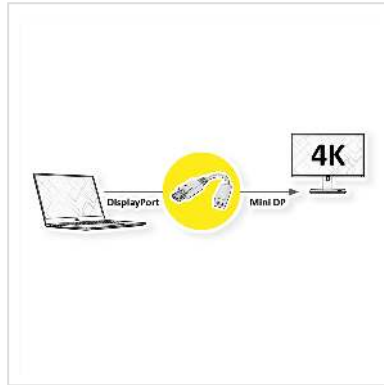

# ROLINE DisplayPort Adapter, DP Stecker - Mini DP Buchse

<b>Artikelnummer</b>	12.03.3132
<b>Hersteller</b>	ROLINE
<b>Hersteller-Art.-Nr.</b>	12.03.3132
<b>EAN (Einzelstück)</b>	7611990120550

**roline**  
Designed for Professionals

## Zum Anschluss eines Mini DP Kabels an eine DisplayPort-Buchse

- Mini DisplayPort-Adapter zum Anschluß eines Mini DP ST Kabels an eine DisplayPort-Buchse der Grafikkarte
- Adapter mit Mini DP-Buchse und DP-Stecker

### Technische Daten

Hersteller	ROLINE
Produktgruppe	Adapter, Terminatoren, Konverter
Produkttyp	DisplayPort-Mini DisplayPort Adapter
Farbe	weiß
Länge	0.15 m
Max. Auflösung	3840 x 2160 @30Hz (4K, Full HD)
Anschlüsse Seite 1 (PC)	DisplayPort Stecker
Anschlüsse Seite 2 (Peripherie)	Mini DP Buchse

Seite 1 Typ des Anschlusses	DisplayPort
Seite 1 Art des Anschlusses	Männlich (Stecker)
Seite 2 Typ des Anschlusses	Mini DisplayPort
Seite 2 Art des Anschlusses	Weiblich (Buchse)
Aktiv / Passiv	passiv
Anwendungsbereich	extern
Gewicht	19.3 g
Verpackungshöhe	20 mm
Verpackungsbreite	90 mm
Verpackungstiefe	190 mm
Paketgewicht	0.027 kg