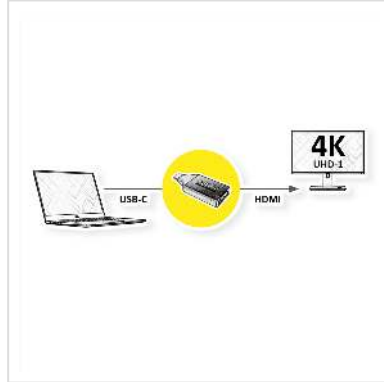

# ROLINE Display Adapter USB Typ C - HDMI 4K

<b>Artikelnummer</b>	12.03.3226
<b>Hersteller</b>	ROLINE
<b>Hersteller-Art.-Nr.</b>	12.03.3226
<b>EAN (Einzelstück)</b>	7630049618763

**roline**  
Designed for Professionals

**Schließen Sie an Ihr MacBook, Ultrabook, Notebook/Laptop, PC oder an ein mobiles Gerät mit USB-Typ-C-Anschluss einen TV, einen Monitor oder Projektor mittels HDMI an - bei Auflösungen von bis zu 3840x2160 @60Hz!**

- USB 3.1 / USB 3.2 Gen 2 Typ C zu HDMI Adapter
- Zum Spiegeln oder Erweitern Ihres Bildschirms auf einen TV, Monitor oder Beamer/Projektor
- Maximale Auflösung: 3840x2160 @60Hz
- Steckadapter mit minimalem Formfaktor
- Keine zusätzliche Stromversorgung erforderlich
- Anschlüsse: HDMI Buchse und USB Typ C Stecker
- Max. Auflösung: 3840 x 2160 @60Hz
- HDMI High Speed ist der Standard für die digitale Video-Übertragung im TV-/Multimedia-Bereich

## Technische Daten

Hersteller	ROLINE
Produktgruppe	Adapter, Terminatoren, Konverter
Produkttyp	USB-HDMI Adapter

Farbe	schwarz
Lieferumfang	Steckadapter
Max. Auflösung	3840 x 2160 @60Hz (4K, UHD-1)
Anschlüsse Seite 1 (PC)	Typ C Stecker
Anschlüsse Seite 2 (Peripherie)	HDMI Buchse
Seite 1 Typ des Anschlusses	USB Typ C (USB-C)
Seite 1 Art des Anschlusses	Männlich (Stecker)
Seite 2 Typ des Anschlusses	HDMI Typ A
Seite 2 Art des Anschlusses	Weiblich (Buchse)
Anwendungsbereich	extern
Gewicht	8.7 g
Verpackungshöhe	30 mm
Verpackungsbreite	120 mm
Verpackungstiefe	200 mm
Paketgewicht	0.014 kg