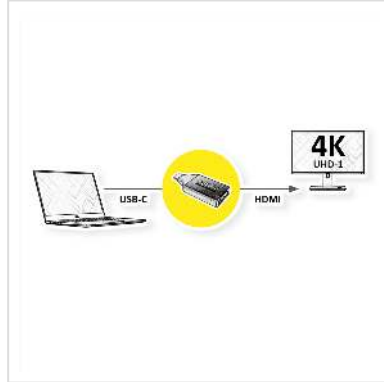

ROLINE GOLD Adapter USB Typ C - HDMI, ST/BU

Artikelnummer	12.03.3231
Hersteller	ROLINE
Hersteller-Art.-Nr.	12.03.3231
EAN (Einzelstück)	7630049618794

roline
Designed for Professionals

Schließen Sie an Ihr MacBook, Ultrabook, Notebook/Laptop, PC oder an ein mobiles Gerät mit USB Typ C Anschluss einen TV, einen Monitor oder Projektor mittels HDMI an - bei Auflösungen von bis zu 3840x2160 @60Hz!

- USB 3.1 / USB 3.2 Gen 2 Typ C zu HDMI Adapter
- Zum Spiegeln oder Erweitern Ihres Bildschirms auf einen TV, Monitor oder Beamer/Projektor
- Maximale Auflösung: 3840x2160 @60Hz
- Steckadapter mit minimalem Formfaktor und solidem Aluminiumgehäuse
- Keine zusätzliche Stromversorgung erforderlich
- Anschlüsse: HDMI Buchse und USB Typ C Stecker

Hinweis: Unterstützung von "Alternate Mode (DisplayPort-Alt-Modus)" vorausgesetzt

Technische Daten

Hersteller	ROLINE
Produktgruppe	Adapter, Terminatoren, Konverter
Produkttyp	USB-HDMI Adapter
Farbe	schwarz / gold
Lieferumfang	Steckadapter
Max. Auflösung	3840 x 2160 @60Hz (4K, UHD-1)
Anschlüsse Seite 1 (PC)	Typ C Stecker

Anschlüsse Seite 2 (Peripherie)	HDMI Buchse
Seite 1 Typ des Anschlusses	USB Typ C (USB-C)
Seite 1 Art des Anschlusses	Männlich (Stecker)
Seite 2 Typ des Anschlusses	HDMI Typ A
Seite 2 Art des Anschlusses	Weiblich (Buchse)
Anwendungsbereich	extern
Gewicht	8.7 g
Verpackungshöhe	20 mm
Verpackungsbreite	50 mm
Verpackungstiefe	100 mm
Paketgewicht	0.02 kg